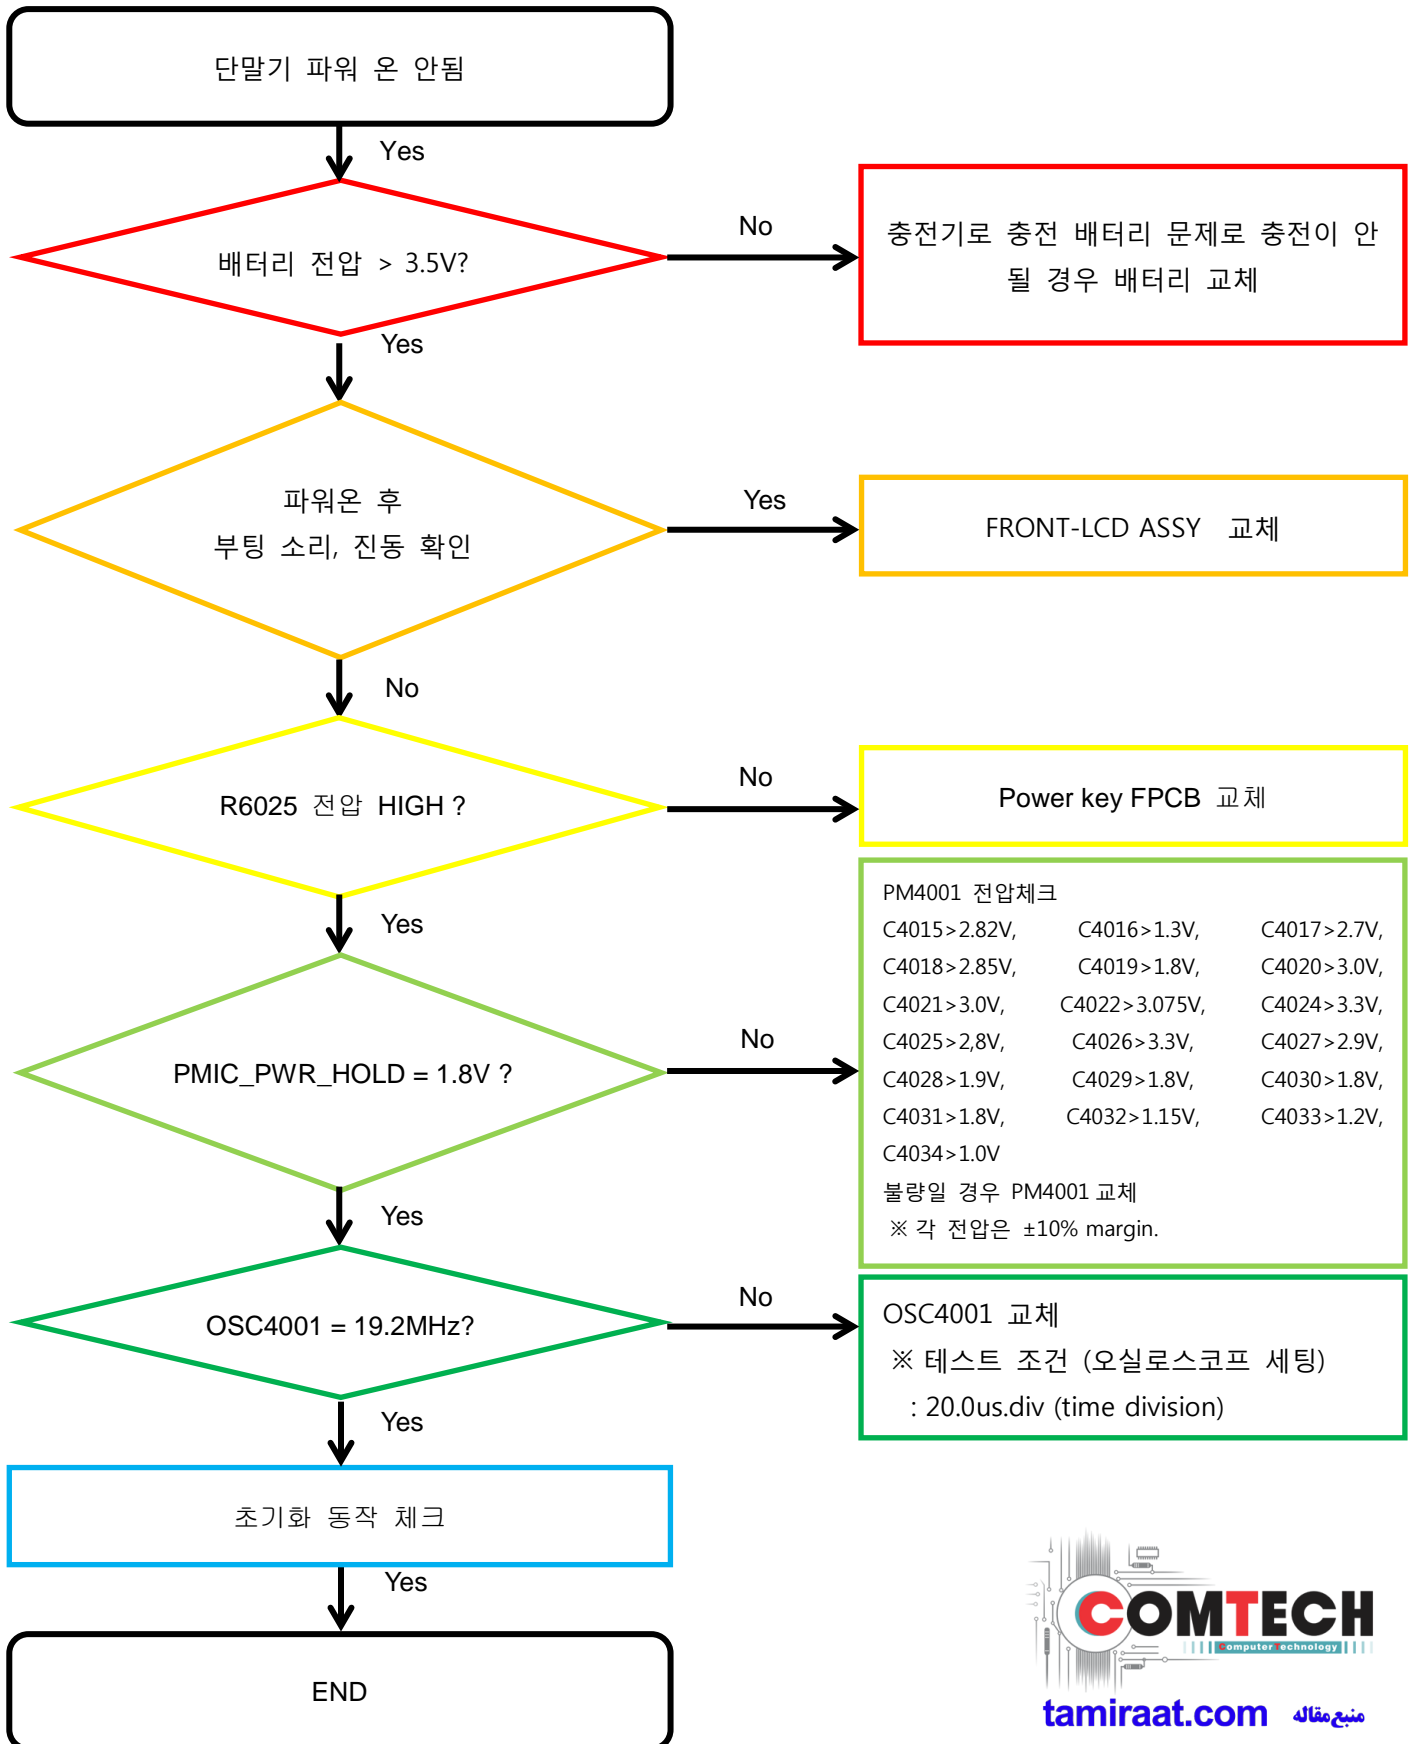

COMTECH
 computer technology

tamiraat.com

منبع مقاله

منبع مقاله

8. Level 3 Repair

8-3. Flow chart of Troubleshooting.

Oscilloscope

Digital Multimeter

Power Supply

+ driver, ESD Safe Tweezer

8960 & Spectrum Analyzer

Soldering iron

삼성전자주식회사

이 문서는 삼성전자의 기술 자산으로, 허가 받은 사람만 사용할 수 있습니다.

8. Level 3 Repair

8-4-1. Power On

8. Level 3 Repair

8-4-2. 초기화

8. Level 3 Repair

8-4-3. SIM Part

8. Level 3 Repair

8-4-4. T-Flash Part

8. Level 3 Repair

8-4-5. 충전