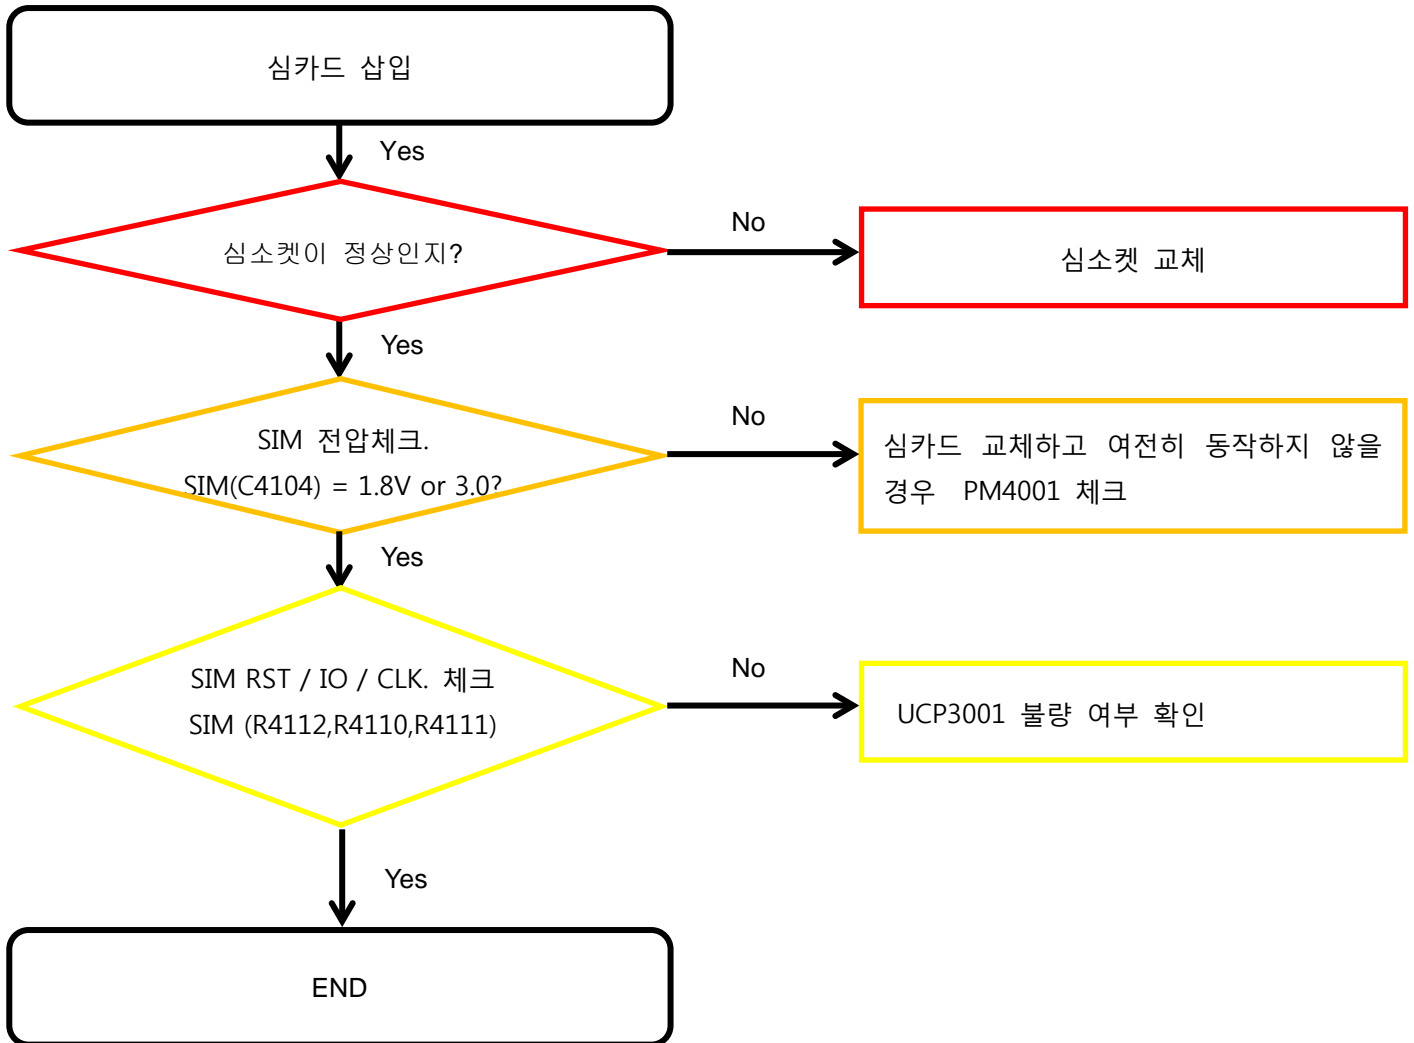

COMTECH
 computer technology

tamiraat.com

منبع مقاله

منبع مقاله

8. Level 3 Repair

8-3. Flow chart of Troubleshooting.

Oscilloscope

Digital Multimeter

Power Supply

+ driver, ESD Safe Tweezer

8960 & Spectrum Analyzer

Soldering iron

삼성전자주식회사

이 문서는 삼성전자의 기술 자산으로, 허가 받은 사람만 사용할 수 있습니다.

8. Level 3 Repair

8-4-1. Power On

8. Level 3 Repair

8-4-2. 초기화

8. Level 3 Repair

8-4-3. SIM Part

8. Level 3 Repair

8-4-4. T-Flash Part

8. Level 3 Repair

8-4-5. 충전