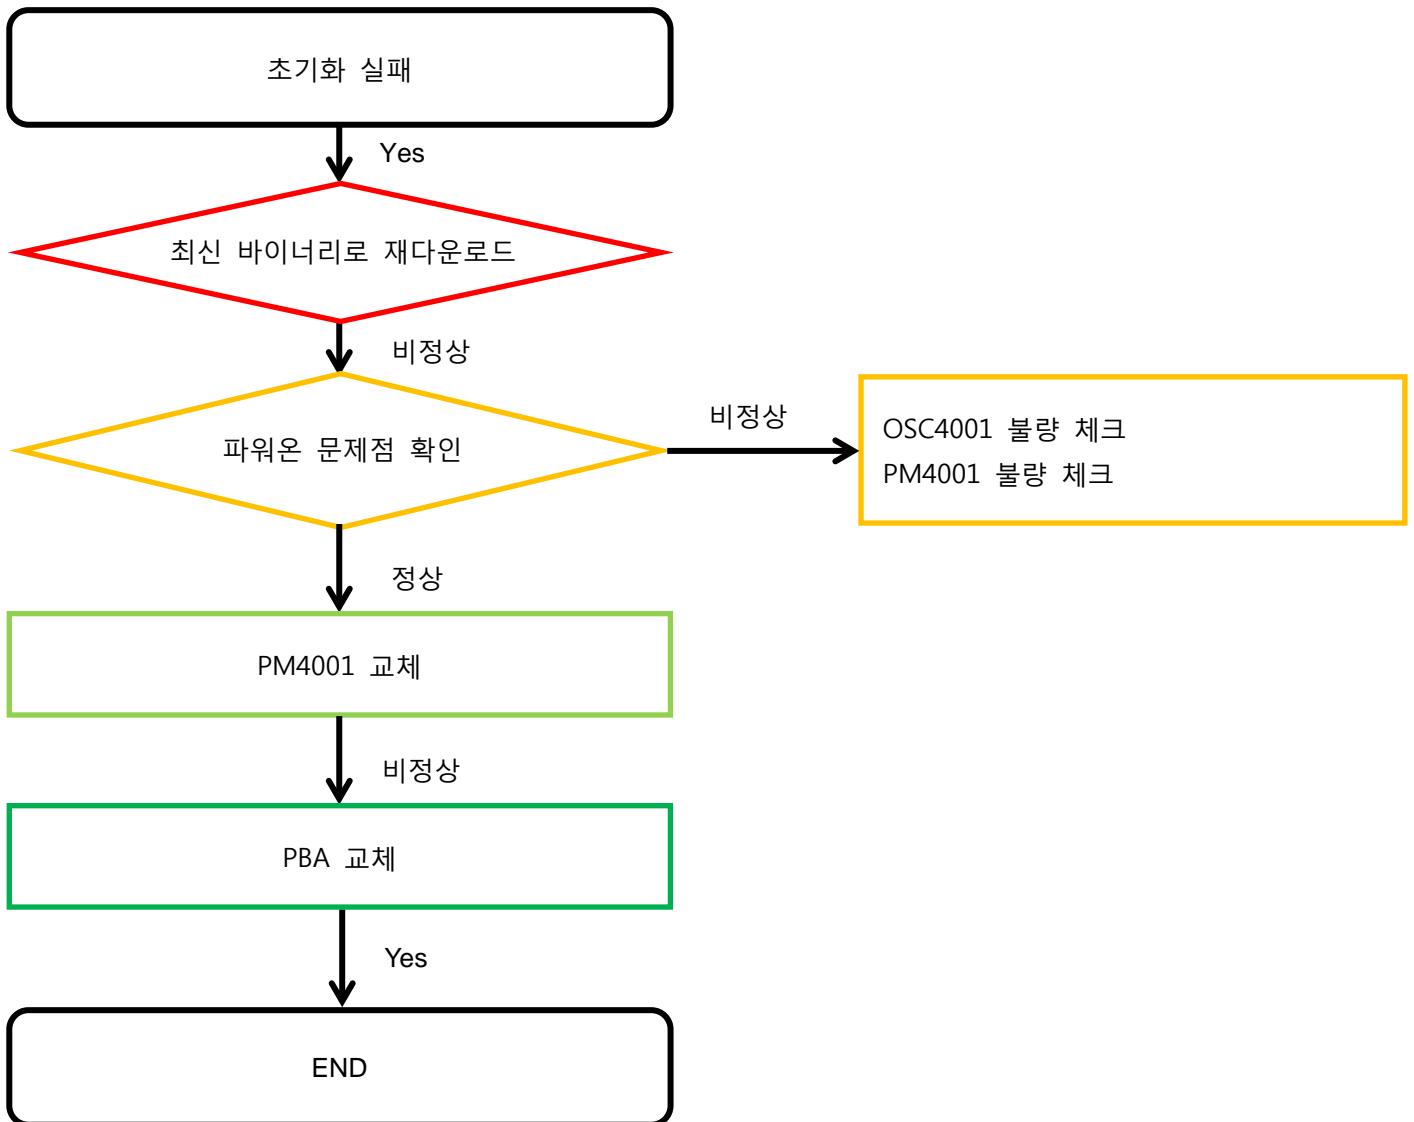

8. Level 3 Repair

8-4-2. 초기화