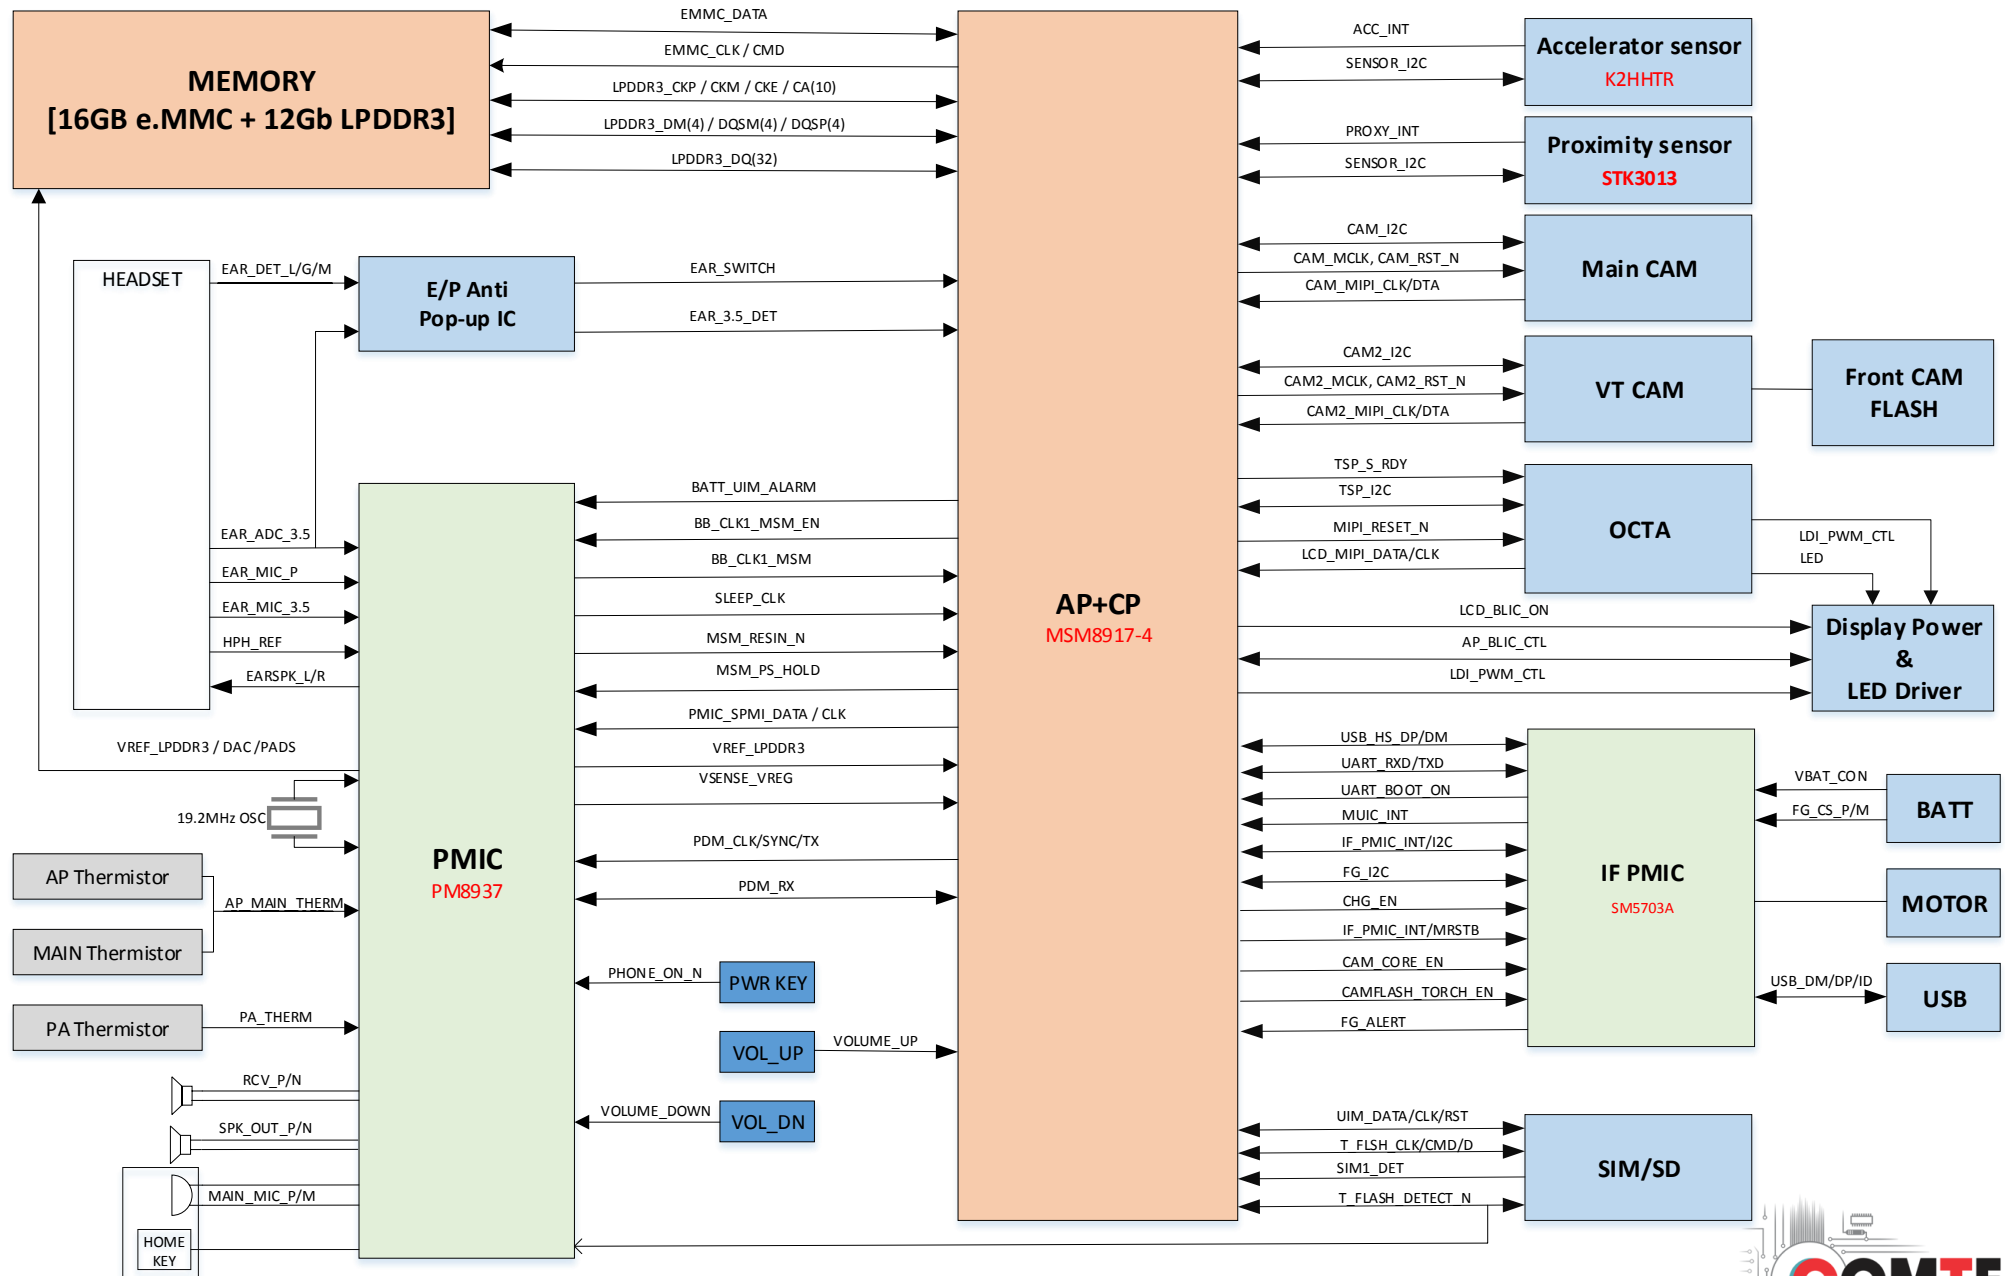

SM-J250N Logic Block Diagram

SM-J250N
 LTE B1,3,5,7,8 TX / PRX & DRX
 WCDMA 1/5 TX/PRX & DRX
 GSM 900/1800 TX/PRX & DRX

Main ANT 1
 LTE 1/3/5/7/8
 WCDMA 1/5
 GSM 900/1800

Sub ANT 1
 LTE 1/3/5/7/8
 WCDMA 1/5
 GSM 900/1800

COMTECH
 computer technology

tamiraat.com

منبع مقاله

منبع مقاله

8. Level 3 Repair

8-3. Flow chart of Troubleshooting.

Oscilloscope

Digital Multimeter

Power Supply

+ driver, ESD Safe Tweezer

8960 & Spectrum Analyzer

Soldering iron

삼성전자주식회사

이 문서는 삼성전자의 기술 자산으로, 허가 받은 사람만 사용할 수 있습니다.

8. Level 3 Repair

8-4-1. Power On