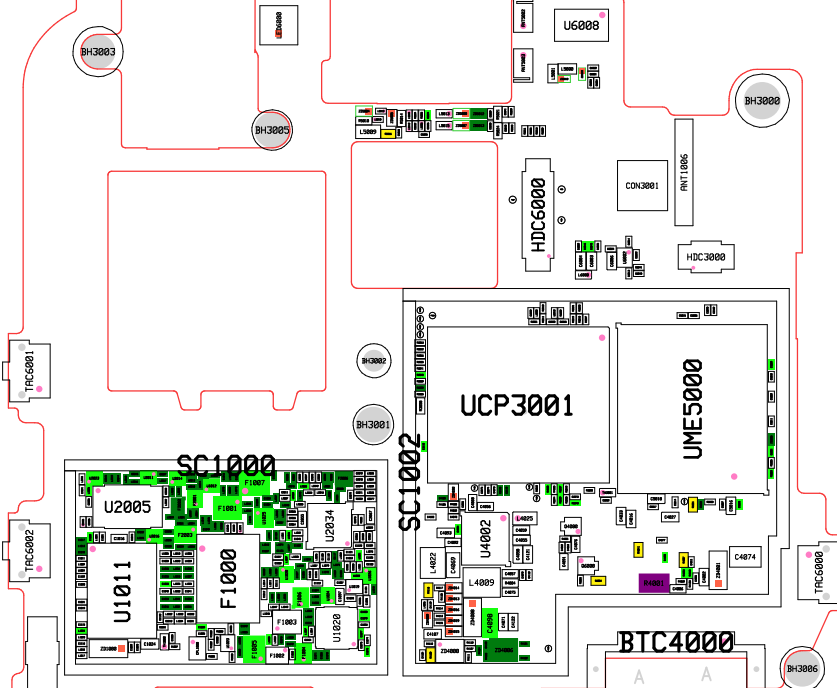

SM-J250N Logic Block Diagram

SM-J250N
 LTE B1,3,5,7,8 TX / PRX & DRX
 WCDMA 1/5 TX/PRX & DRX
 GSM 900/1800 TX/PRX & DRX

Main ANT 1
 LTE 1/3/5/7/8
 WCDMA 1/5
 GSM 900/1800

Sub ANT 1
 LTE 1/3/5/7/8
 WCDMA 1/5
 GSM 900/1800

COMTECH
 computer technology

tamiraat.com

منبع مقاله

منبع مقاله

8. Level 3 Repair

8-3. Flow chart of Troubleshooting.

Oscilloscope

Digital Multimeter