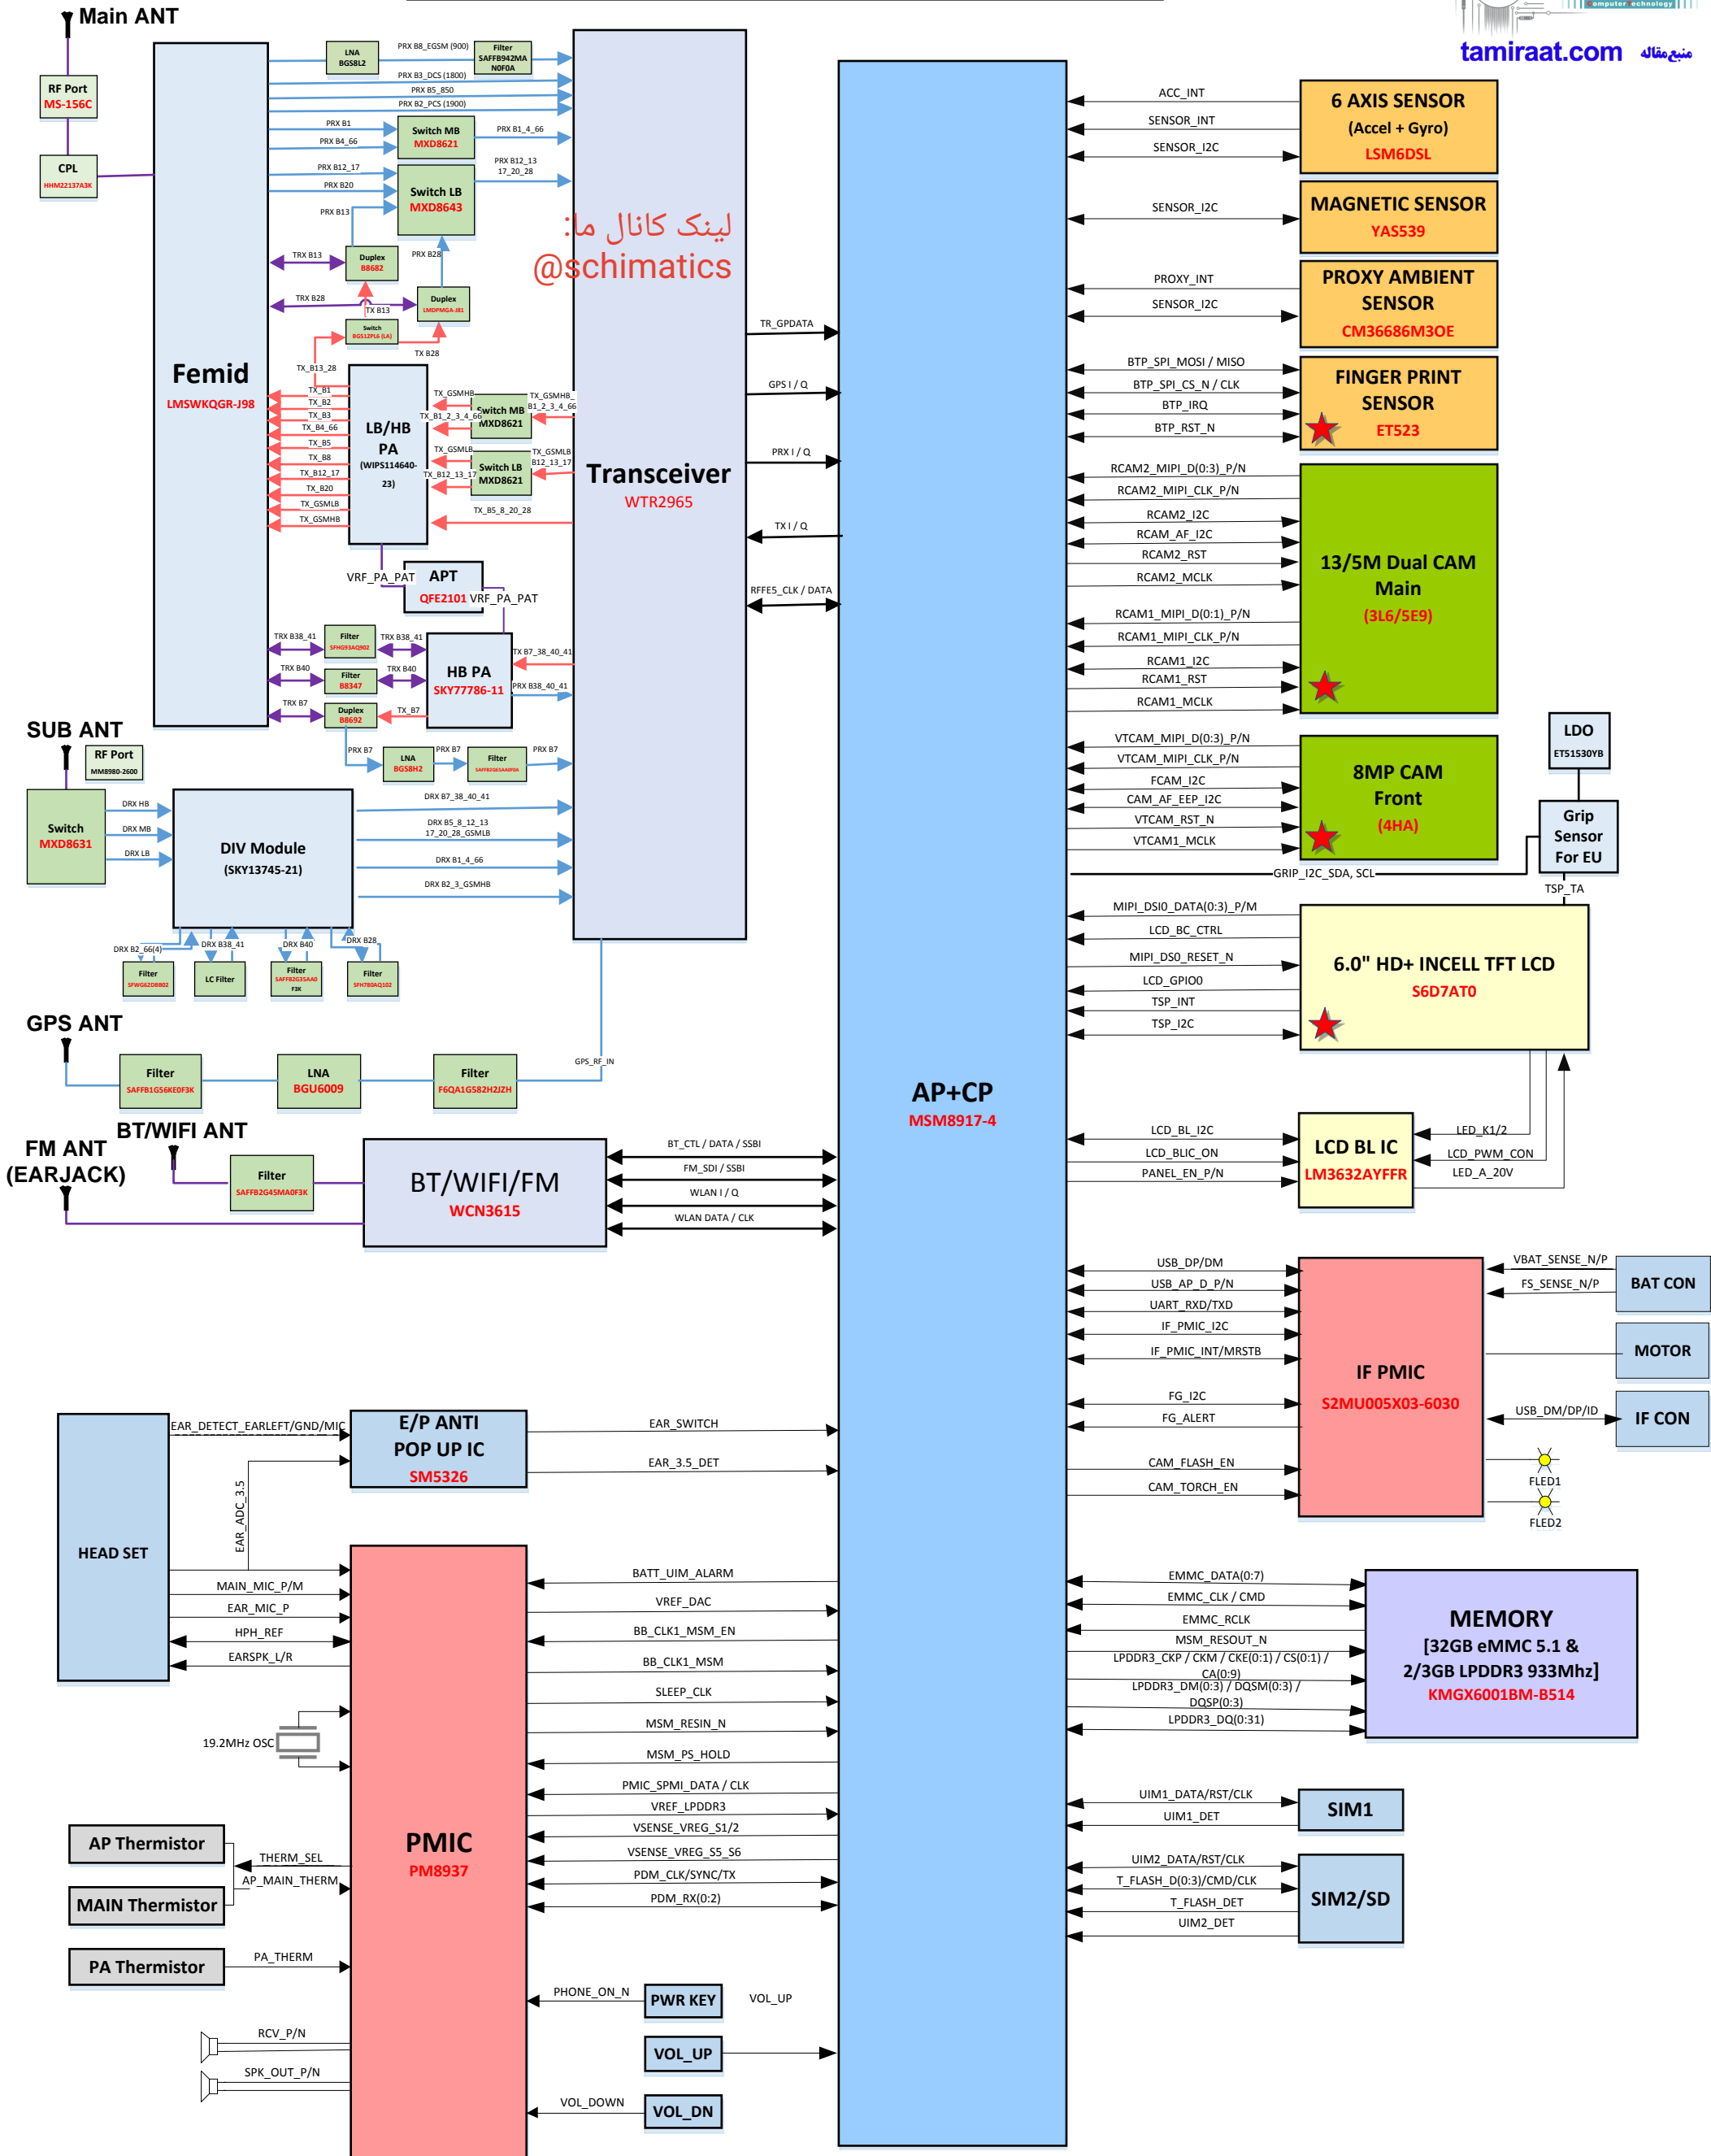

SM-J610G/DS Block Diagram REV1.0

لينك كانال ما:
@schimatics