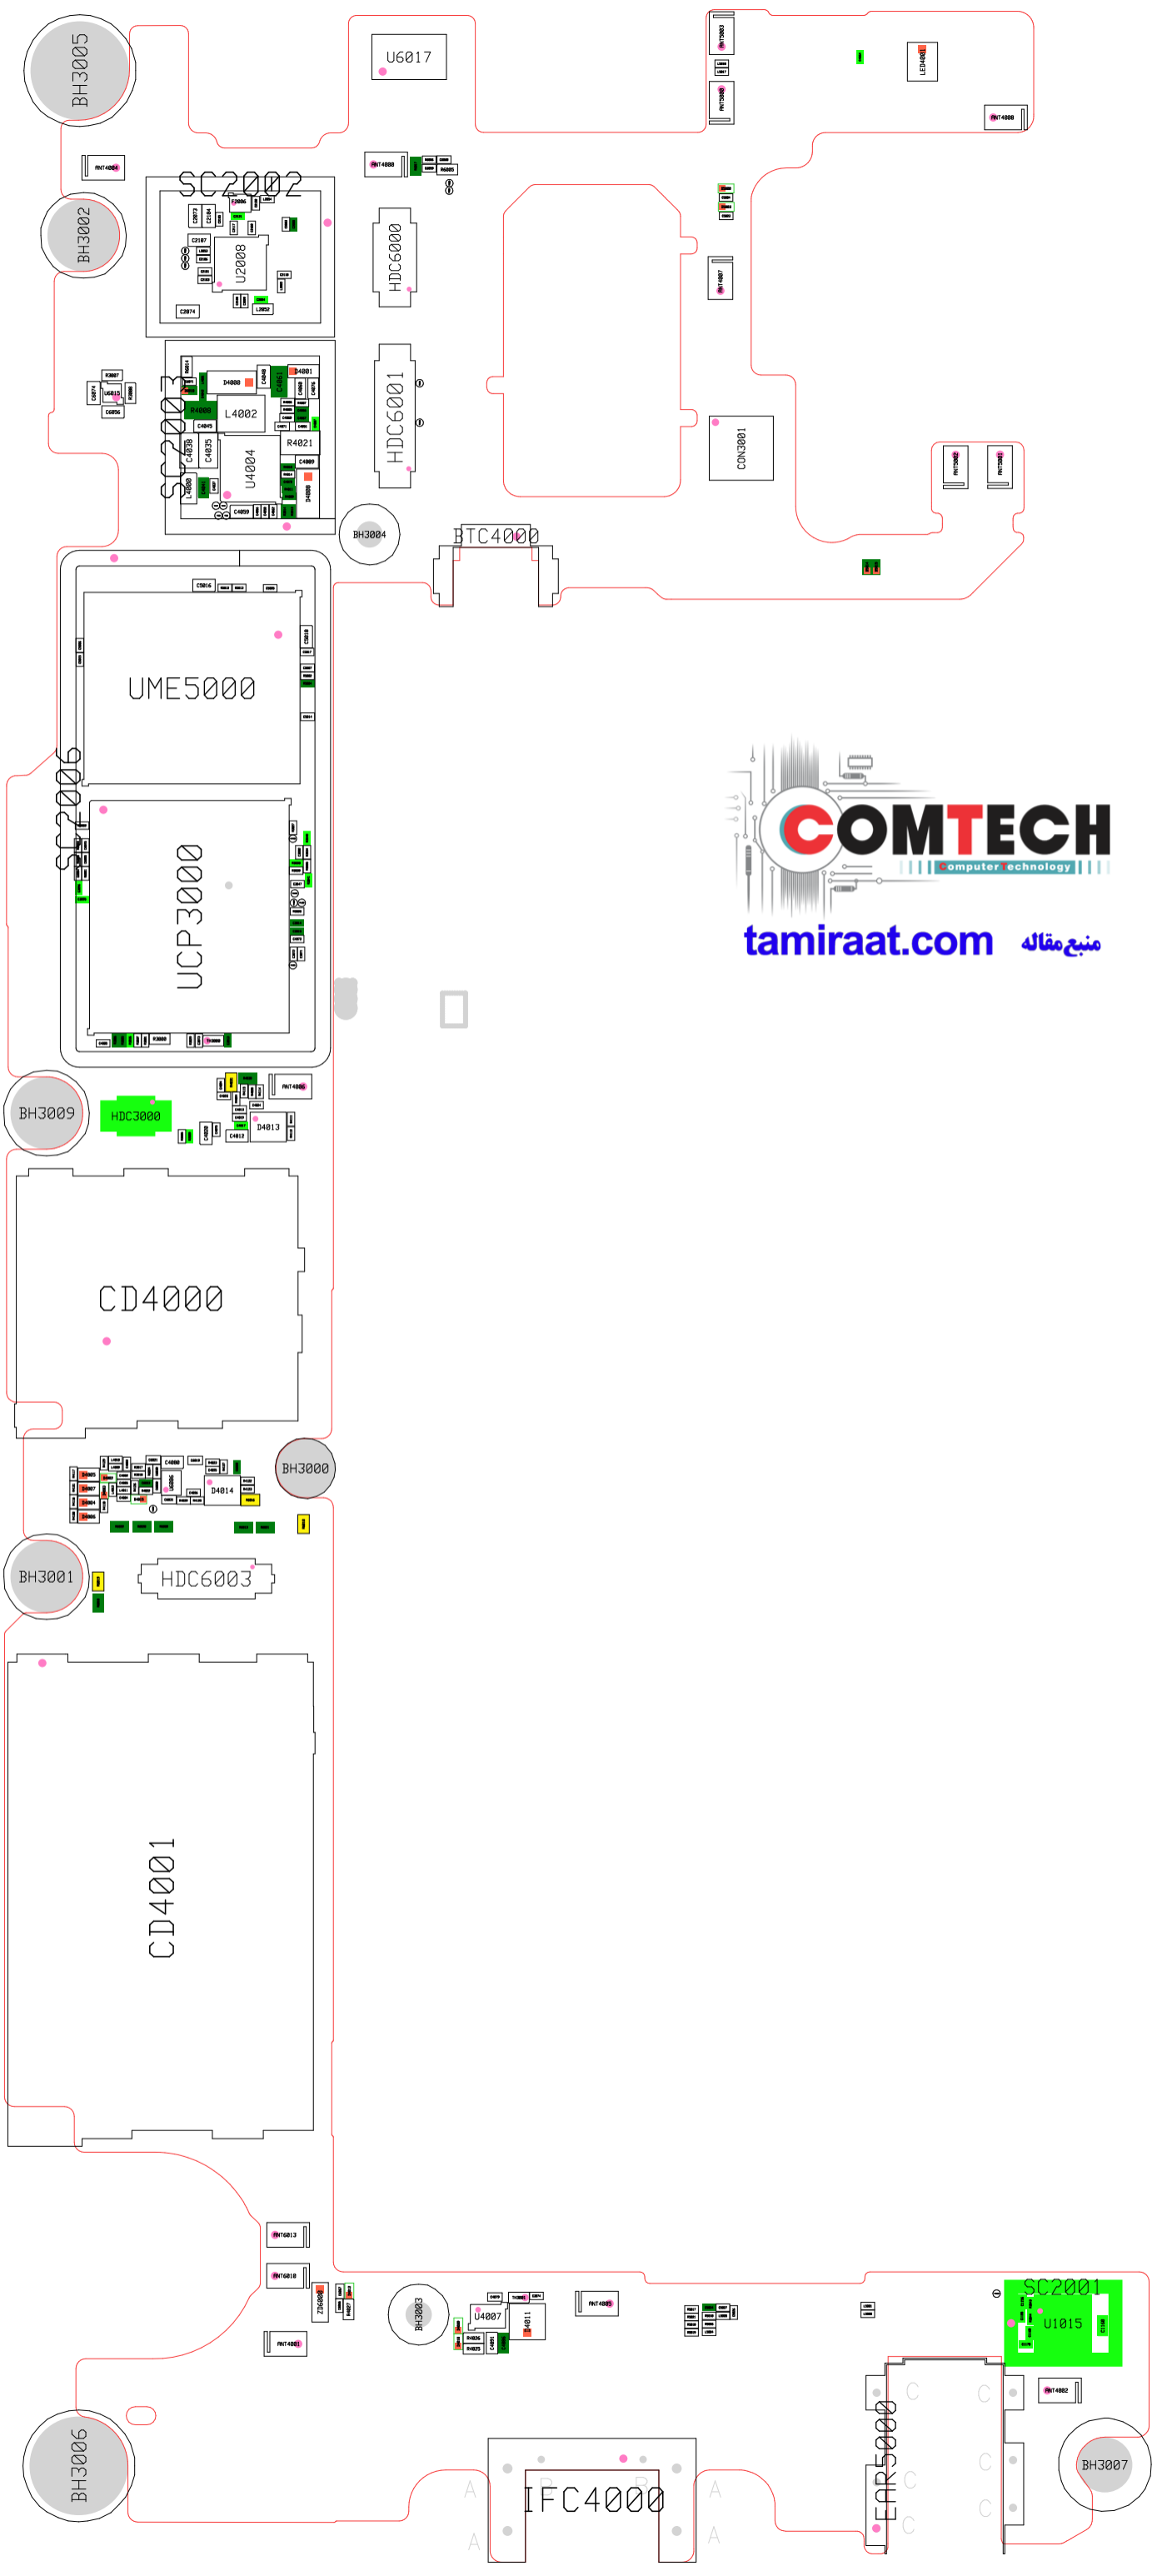

# SM-J610G/DS Block Diagram REV1.0

لينك كانال ما:  
@schimatics

tamiraat.com منبع مقاله