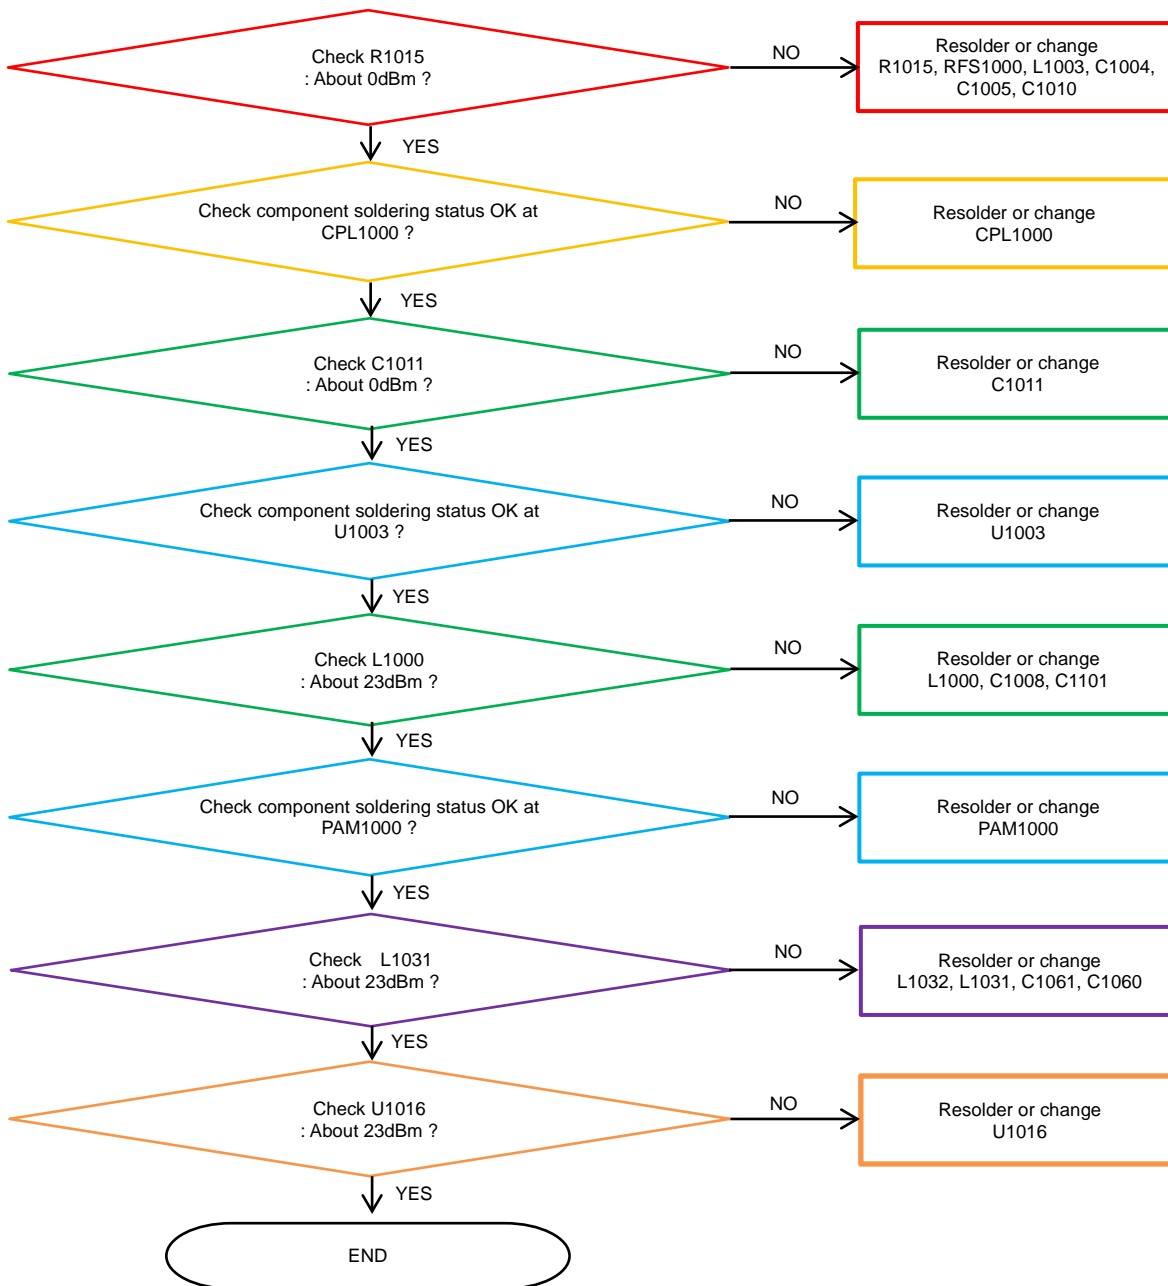

8. Level 3 Repair

8-4-32. GSM1800/ GSM1900 TX