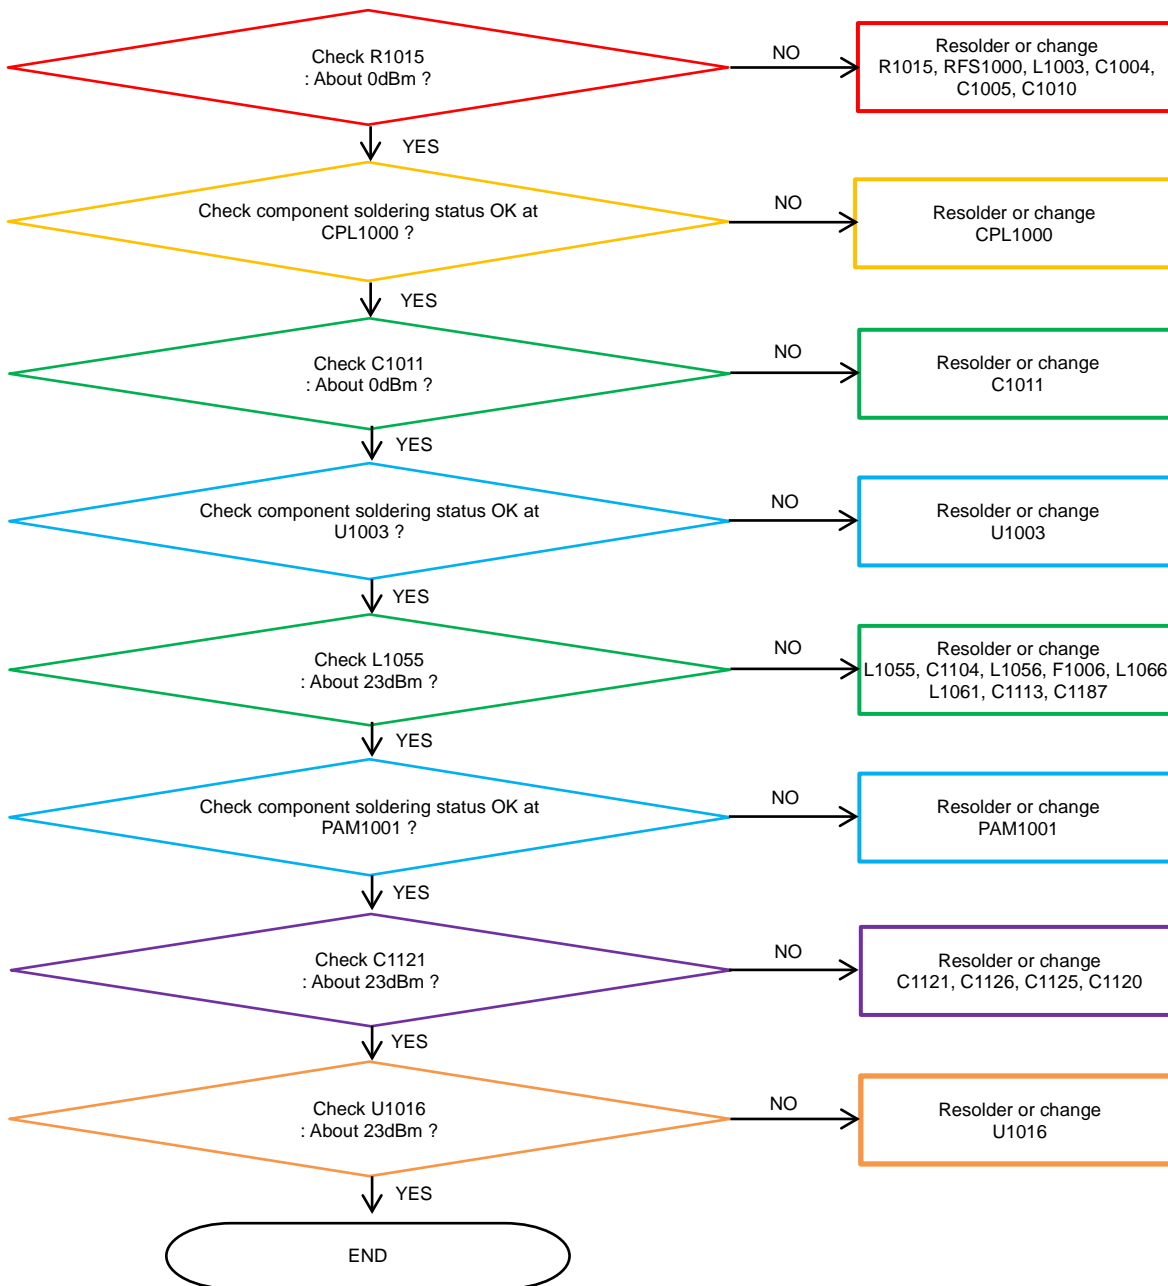

8. Level 3 Repair

8-4-38. LTE B7 TX