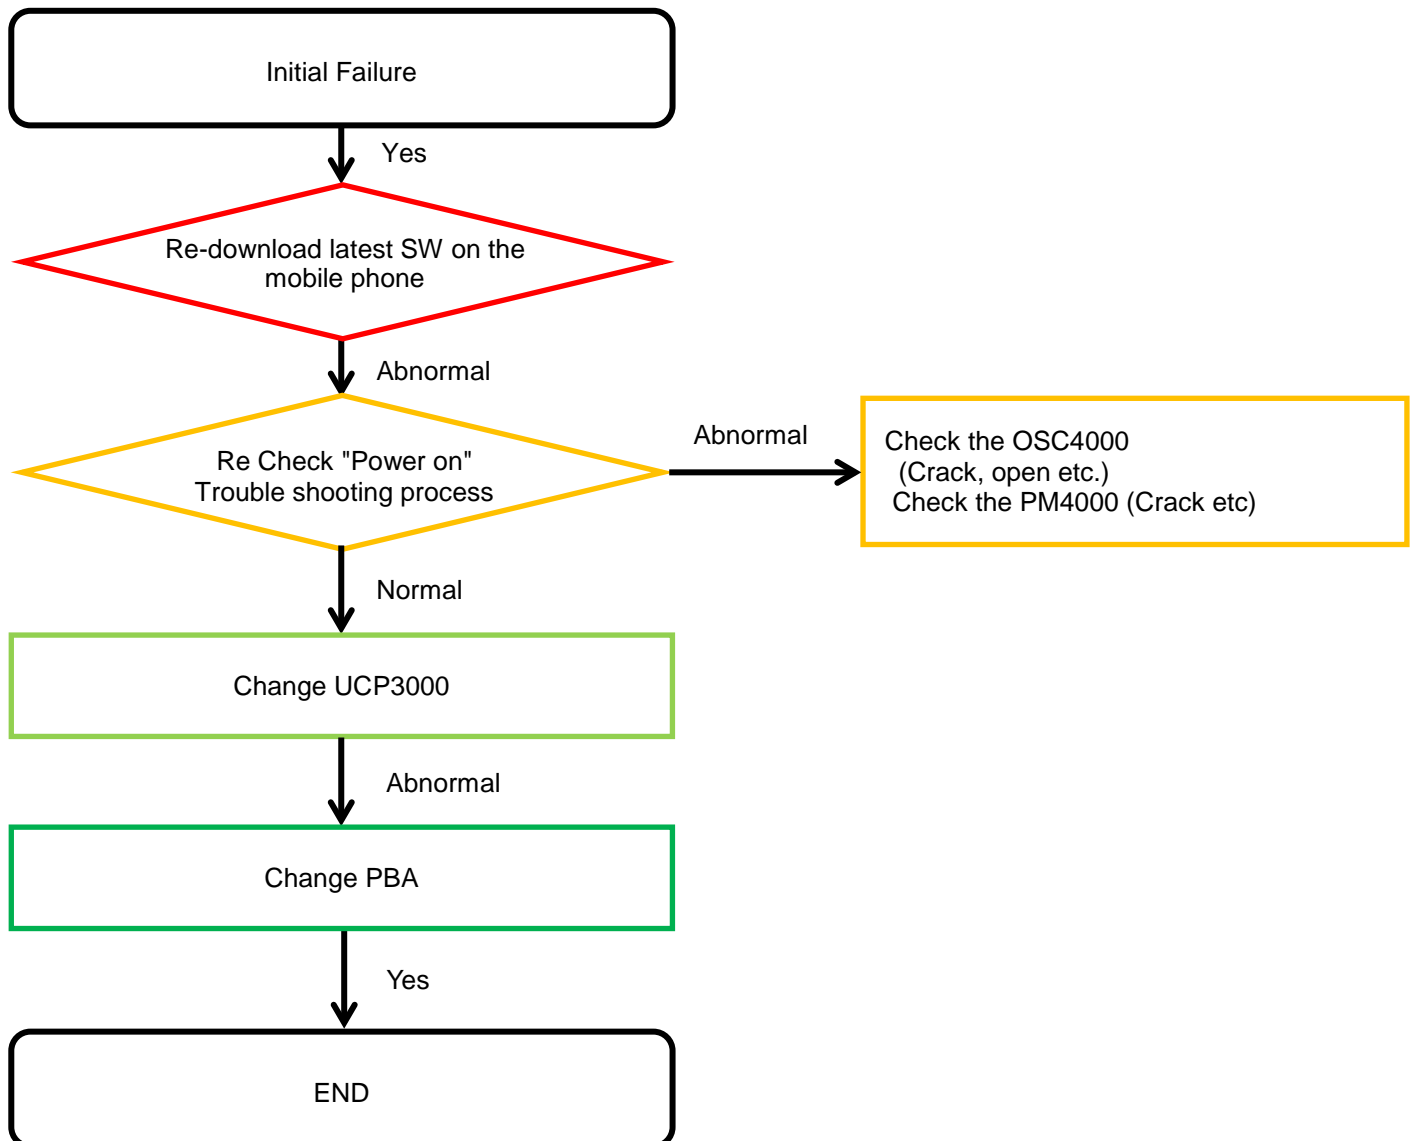

8. Level 3 Repair

8-4-2. Initial