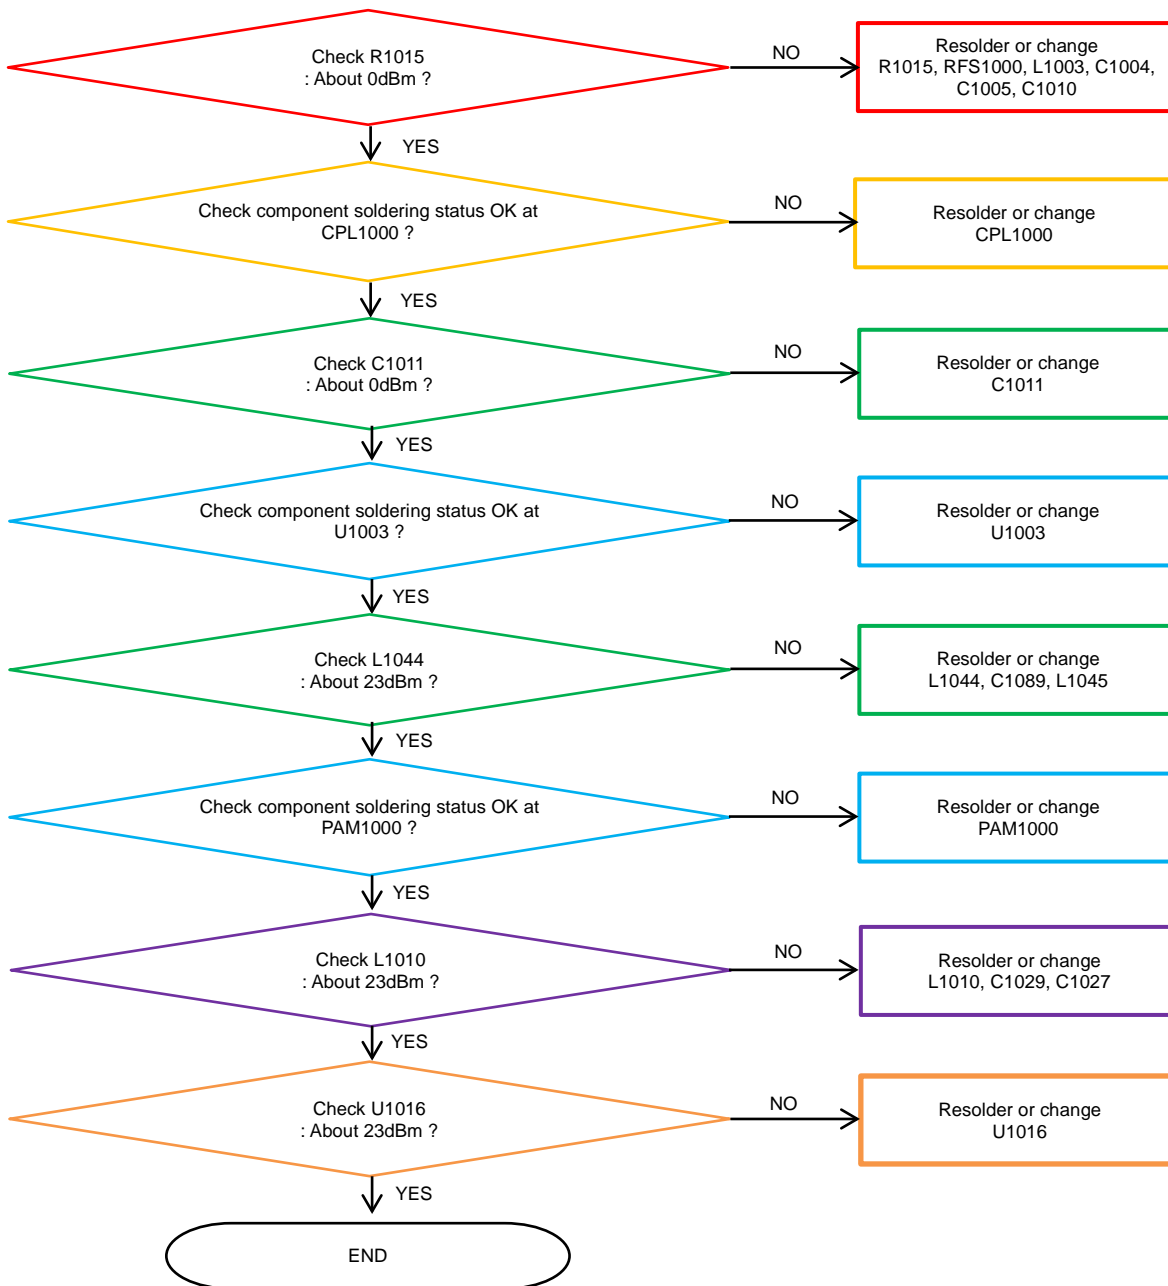

8. Level 3 Repair

8-4-37. LTE B20 TX