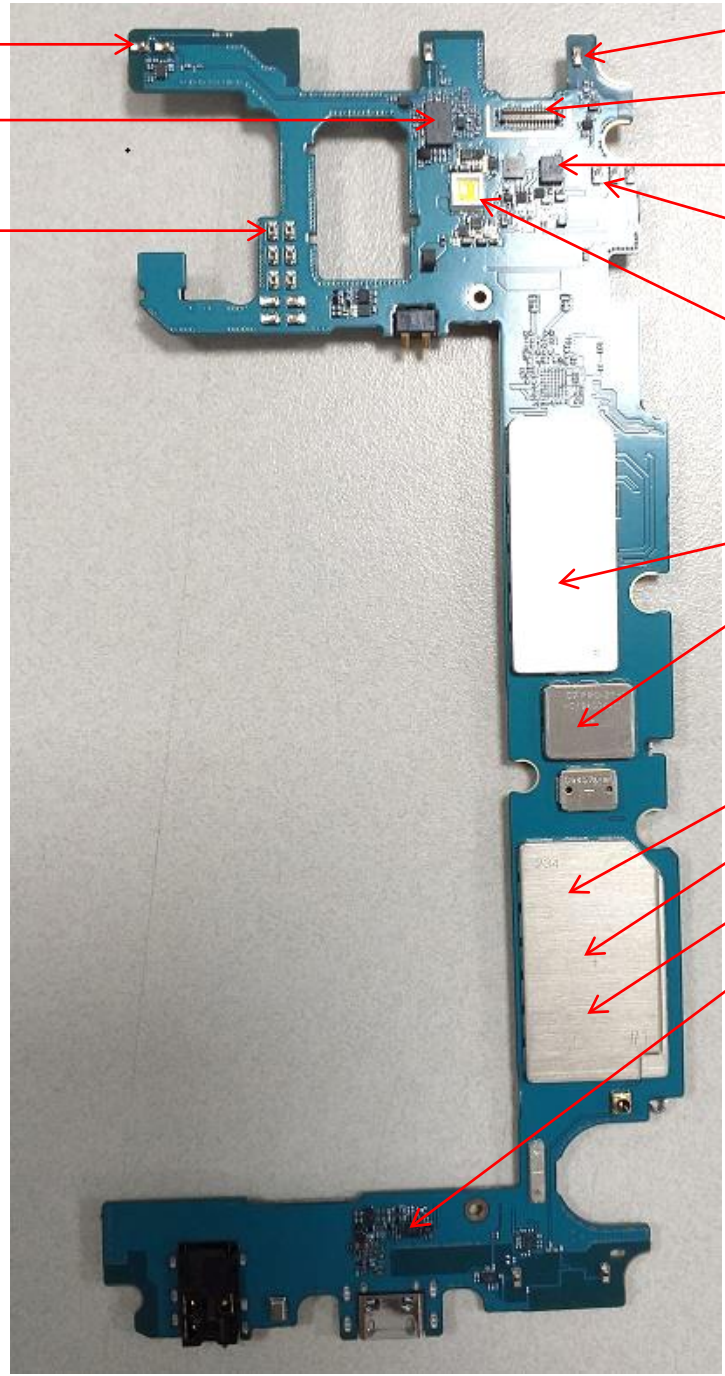

## 8. Level 3 Repair

# 8. Level 3 Repair

- ANT2000, ANT2001 DIV ANT
- U2005 DIV Module
- ANT6000~ANT6008  
BTP Contact

- ANT2003 GPS Contact
- HDC6002 Front CAM Connector
- U6016 6-Axis Sensor
- ANT6009, ANT6014 Vol key con.  
ANT6011 PWR Key con
- LED4000 Flash LED