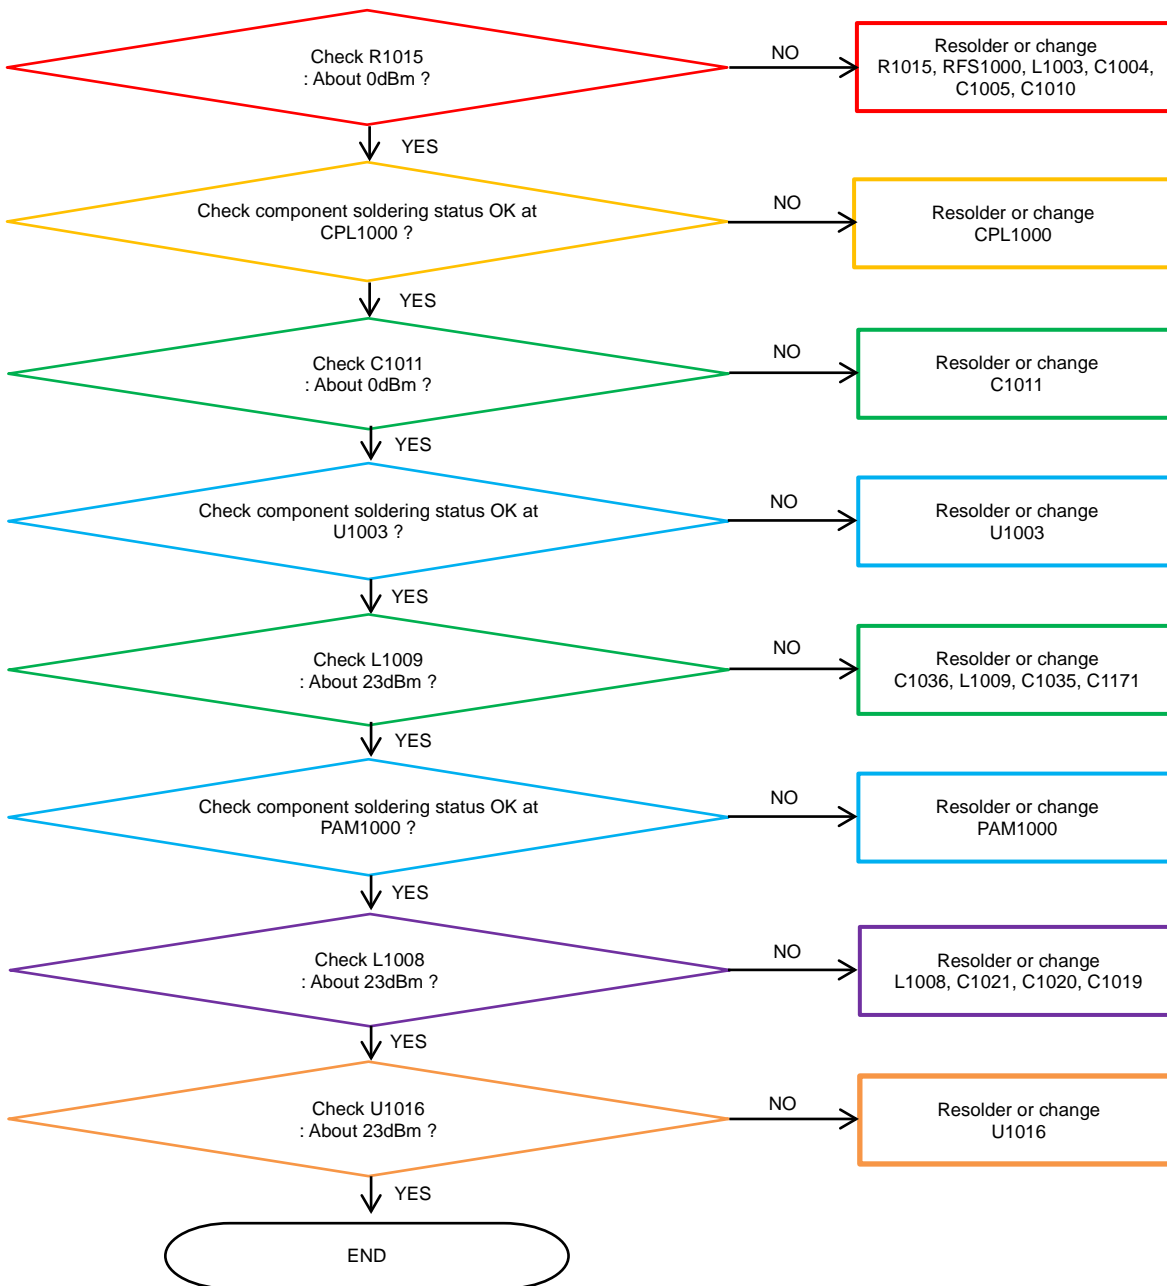

8. Level 3 Repair

8-4-35. LTE B3 TX