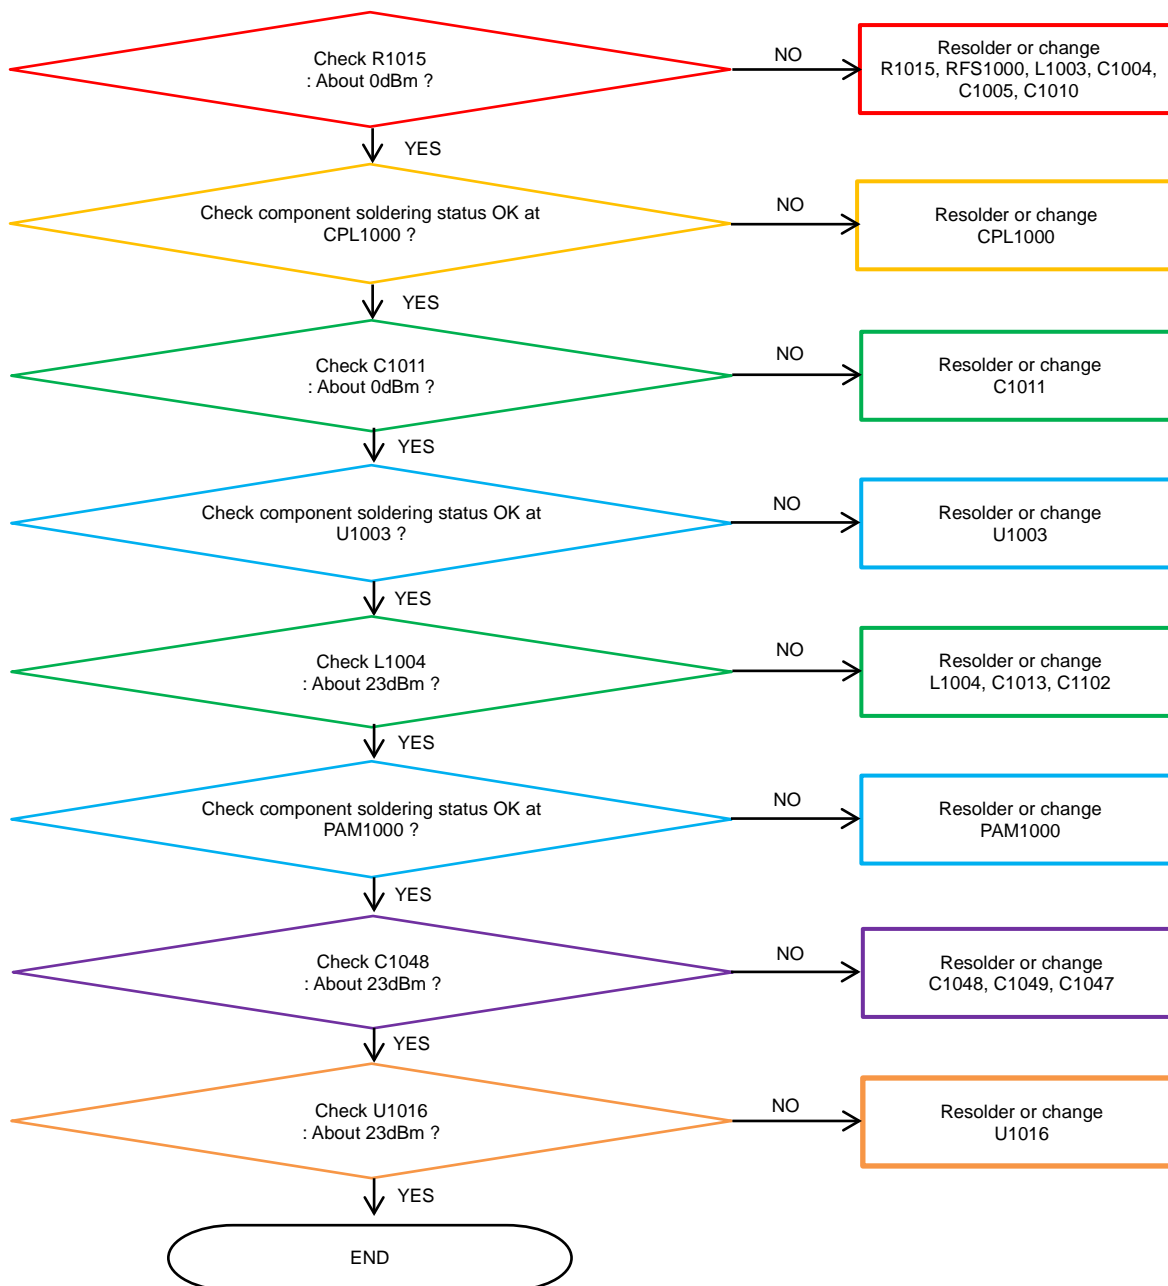

8. Level 3 Repair

8-4-31. GSM 850 / GSM900 TX