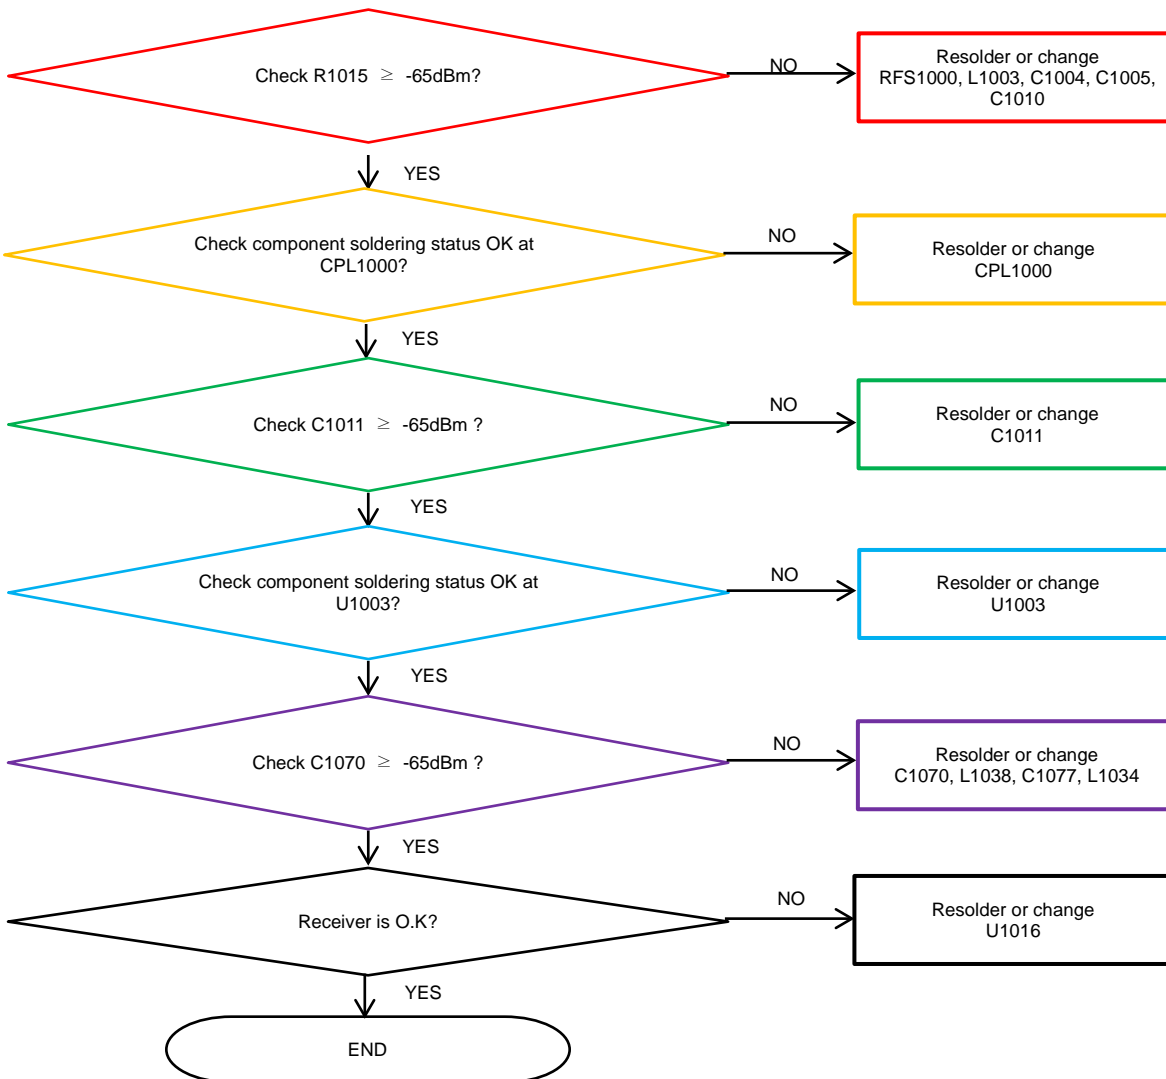

8. Level 3 Repair

8-4-23. LTE, WCDMA B5 / GSM850 RX