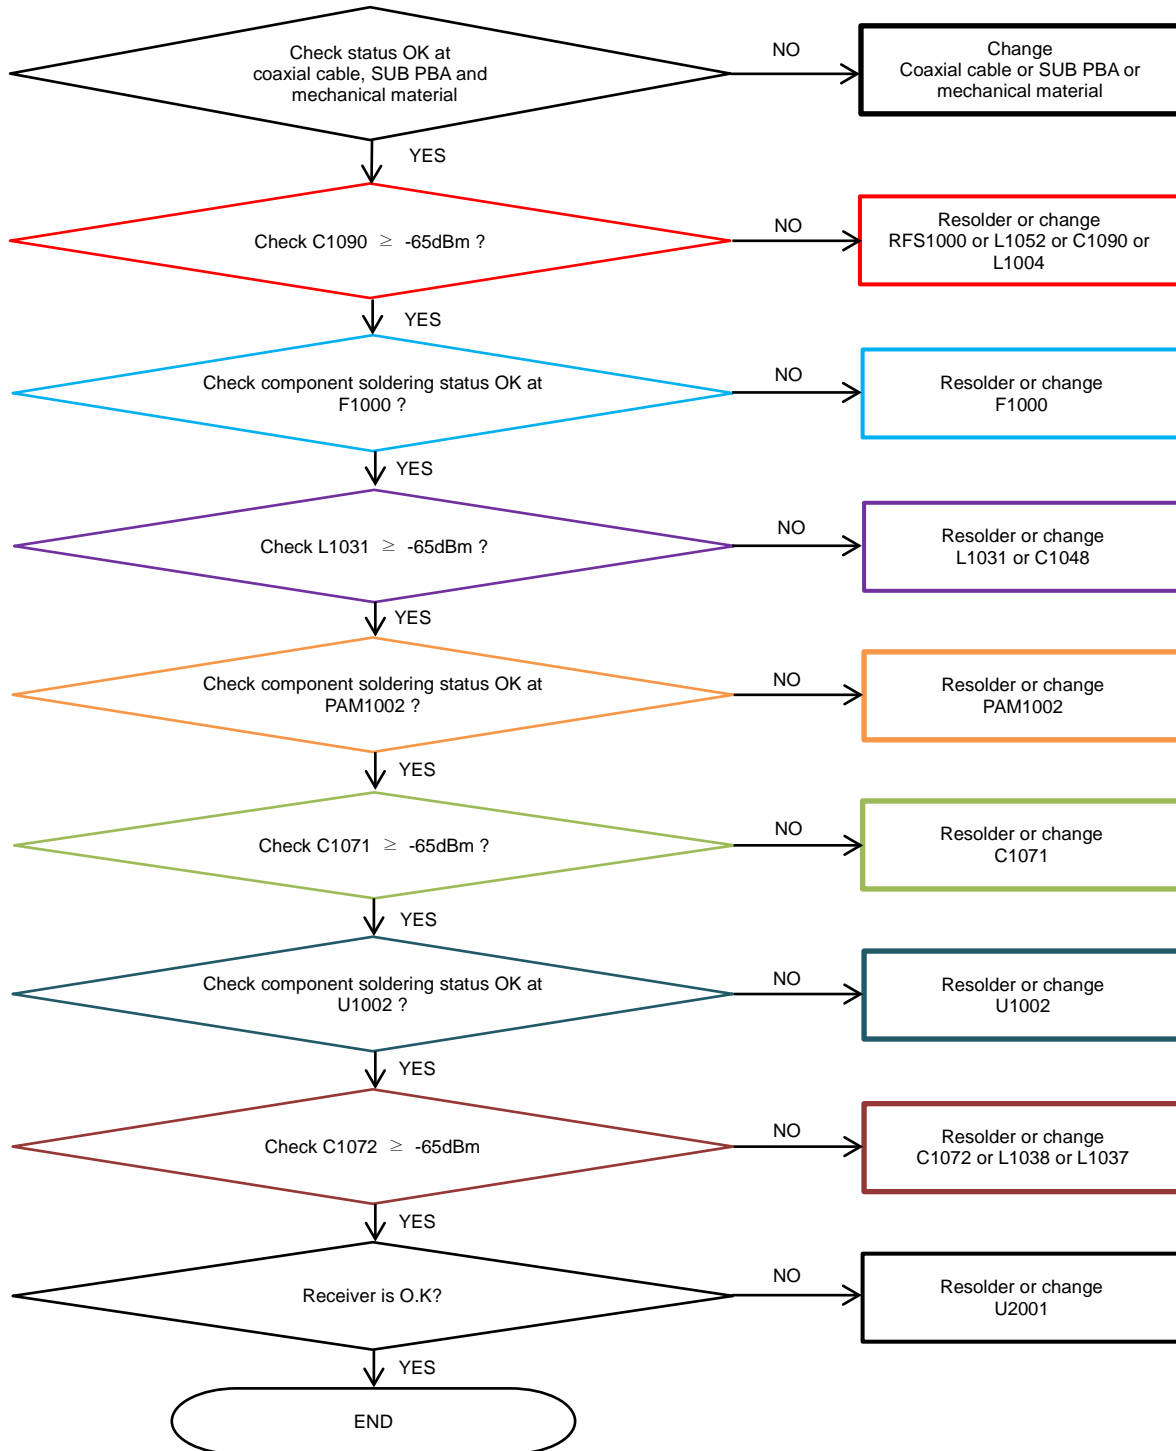

8. Level 3 Repair

8-4-29. LTE B32 PRx