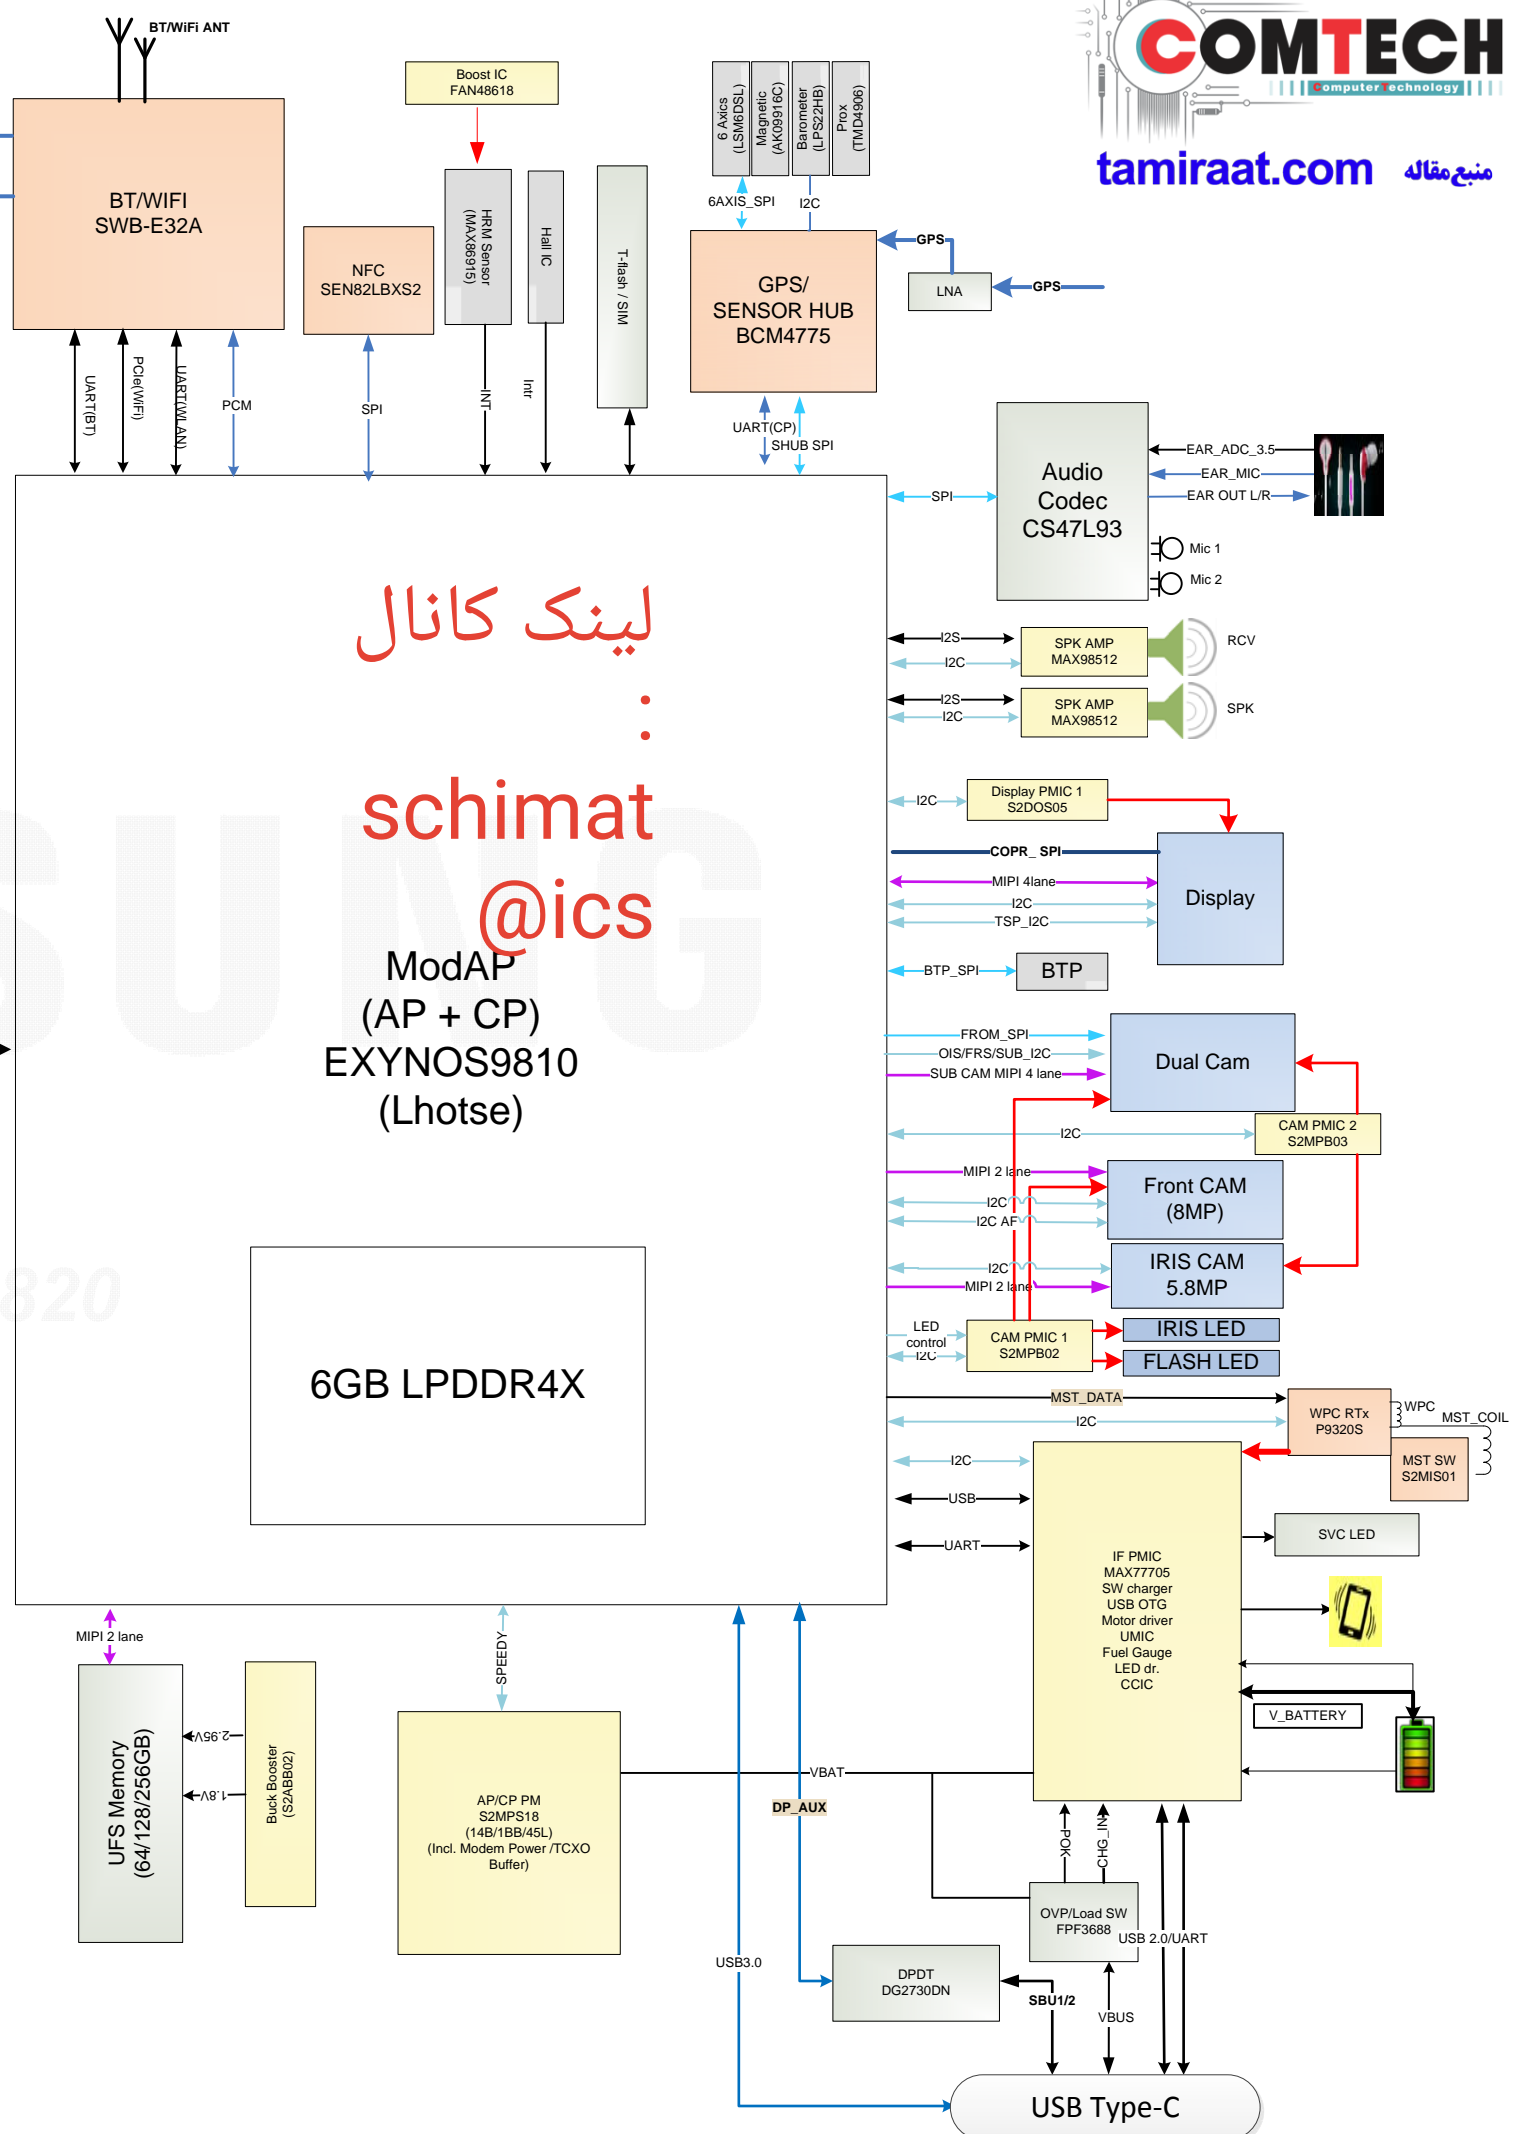

## 8. Level 3 Repair

**Star2 Eur 0.9**

لينك كانال :  
**schimat@ics**

**Transceiver SHANNON965**

لينك كانال :  
**schimat@ics**

ModAP  
(AP + CP)  
EXYNOS9810  
(Lhotse)

6GB LPDDR4X

CN3000