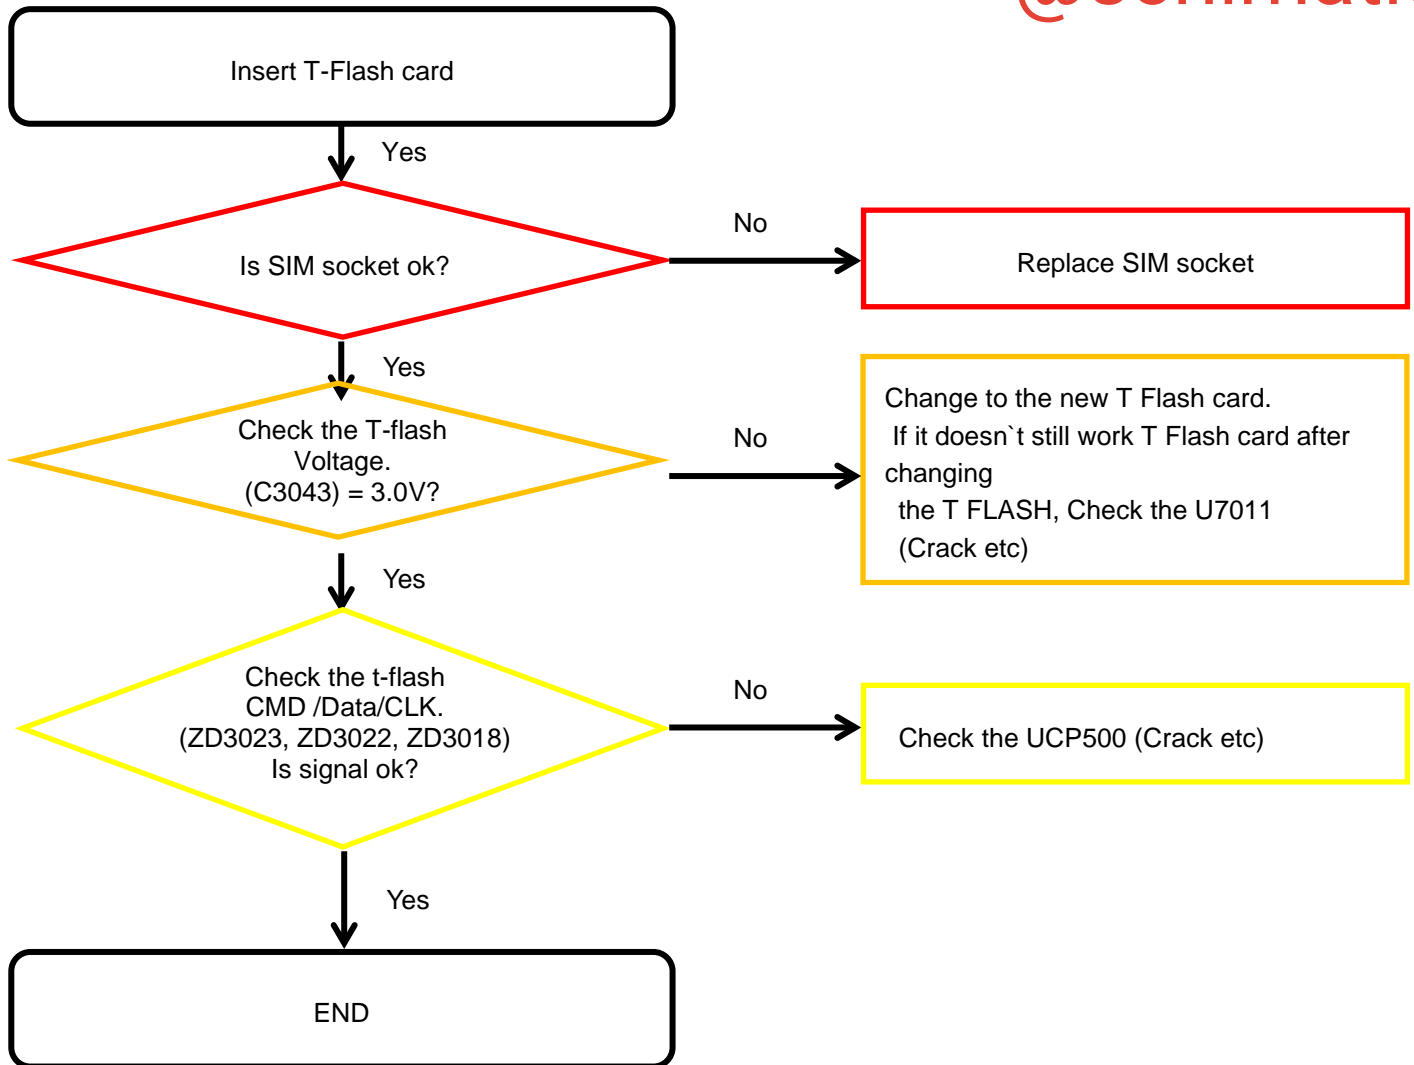

8. Level 3 Repair

8-4-5. T-Flash Part

لینک کانال:
@schimatics