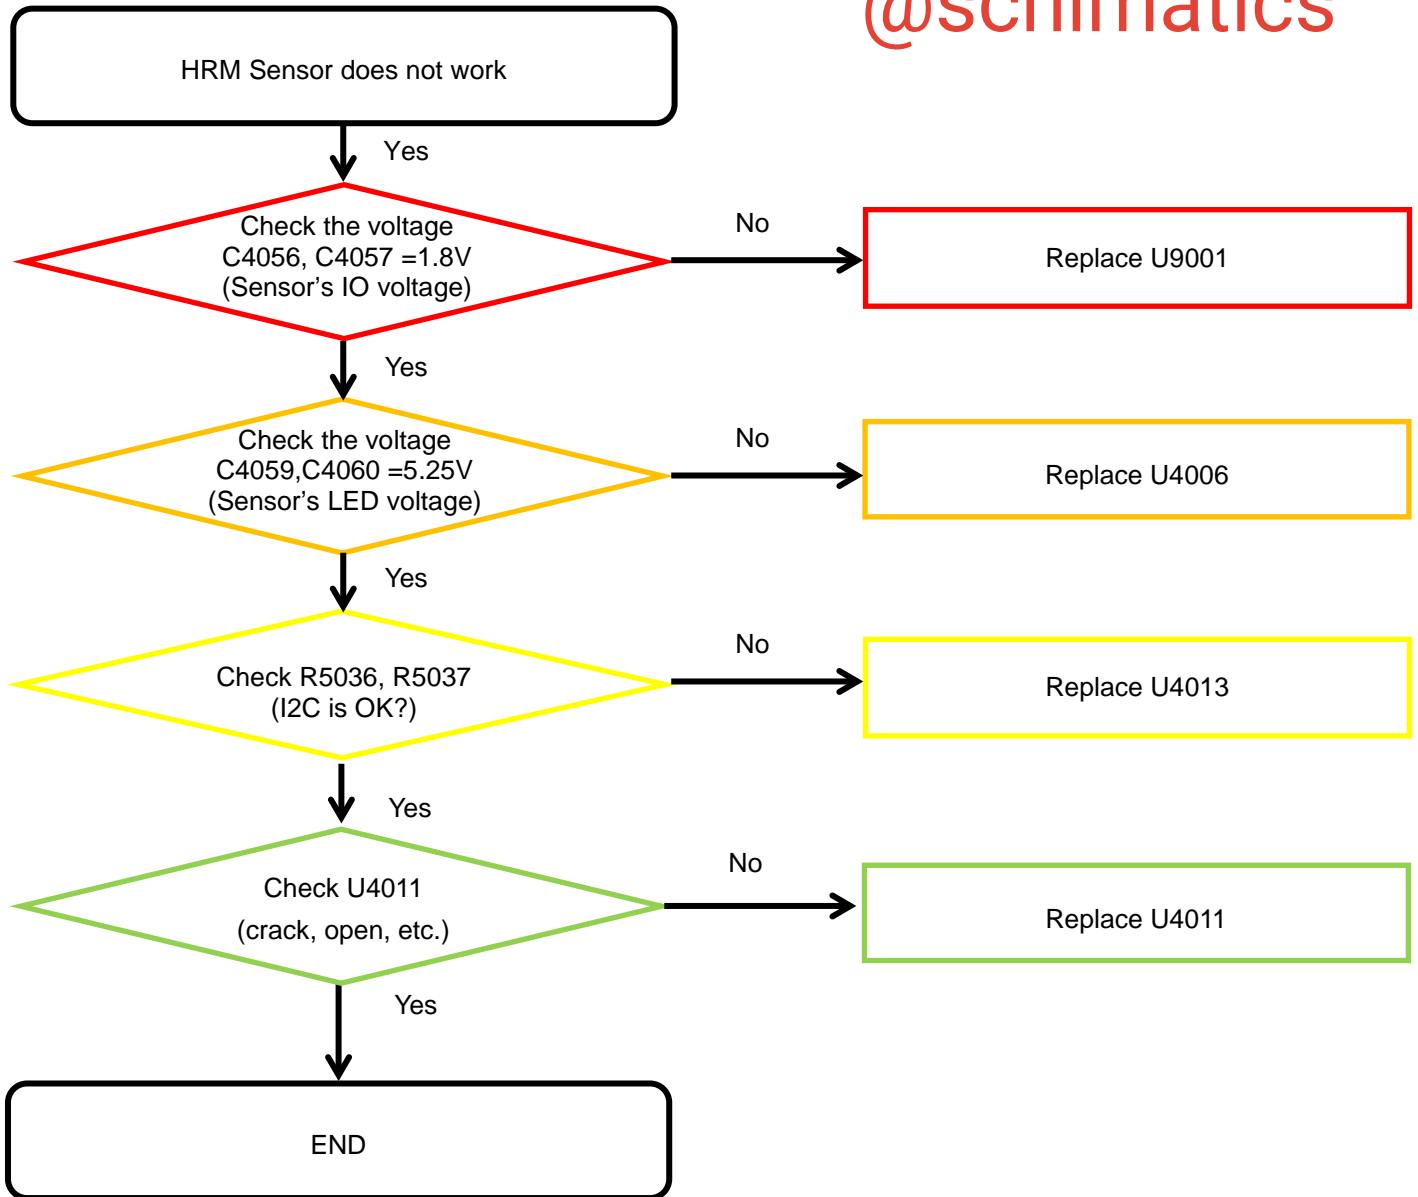

8. Level 3 Repair

8-4-8-6. HRM Sensor

لینک کانال:
@schimatics