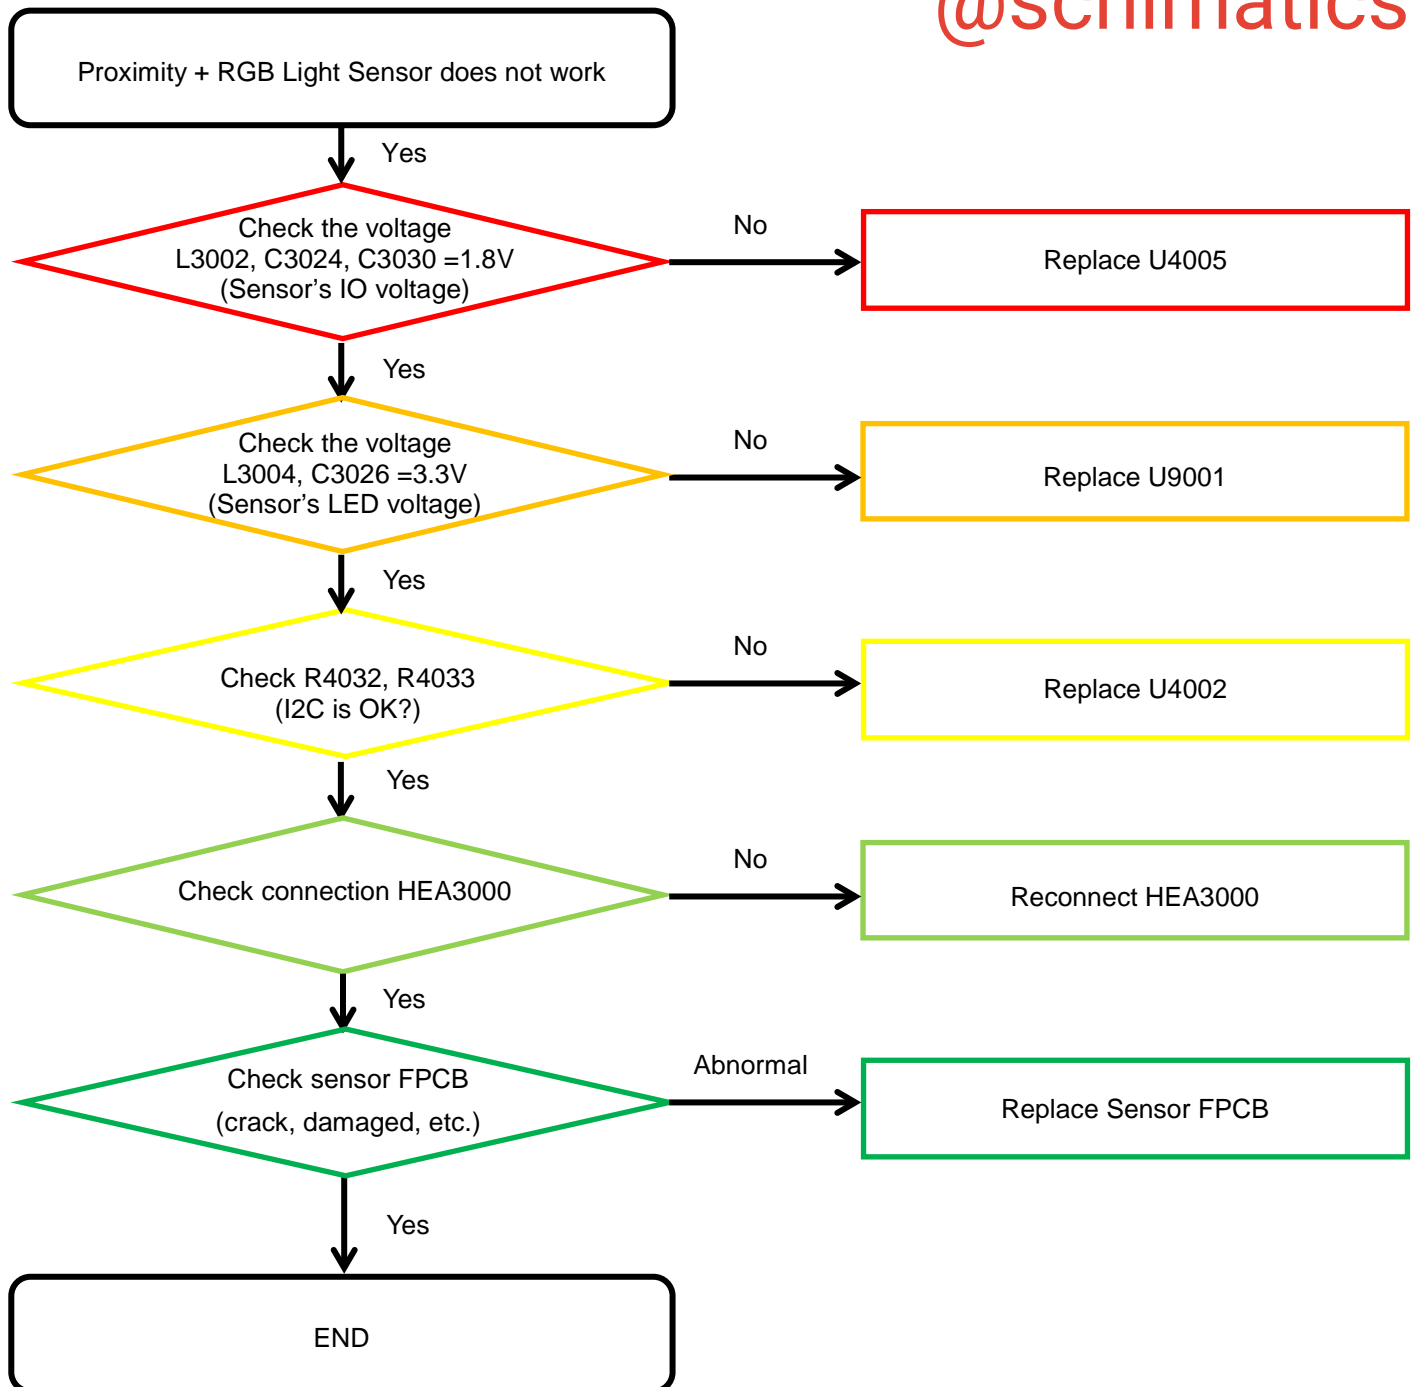

8. Level 3 Repair

8-4-8-5. Proximity + RGB Light sensor

لینک کانال:

@schimatics