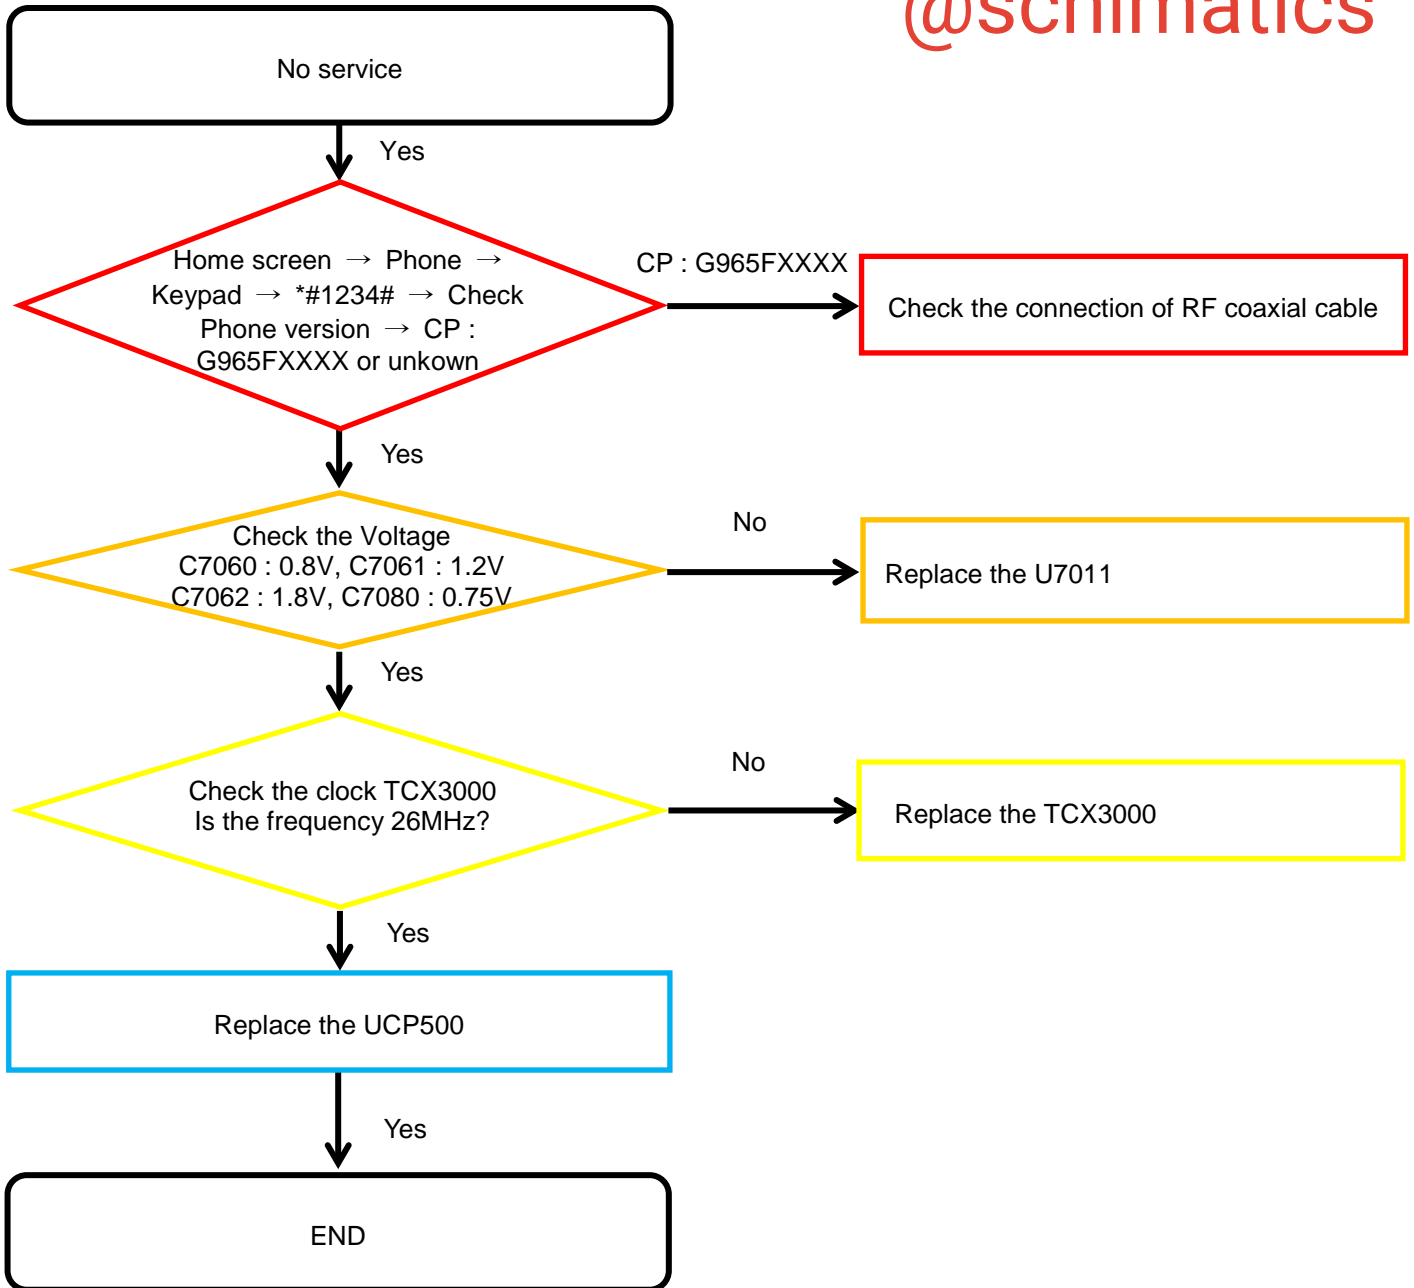

8. Level 3 Repair

8-4-3. No Service

لینک کانال:
@schimatics