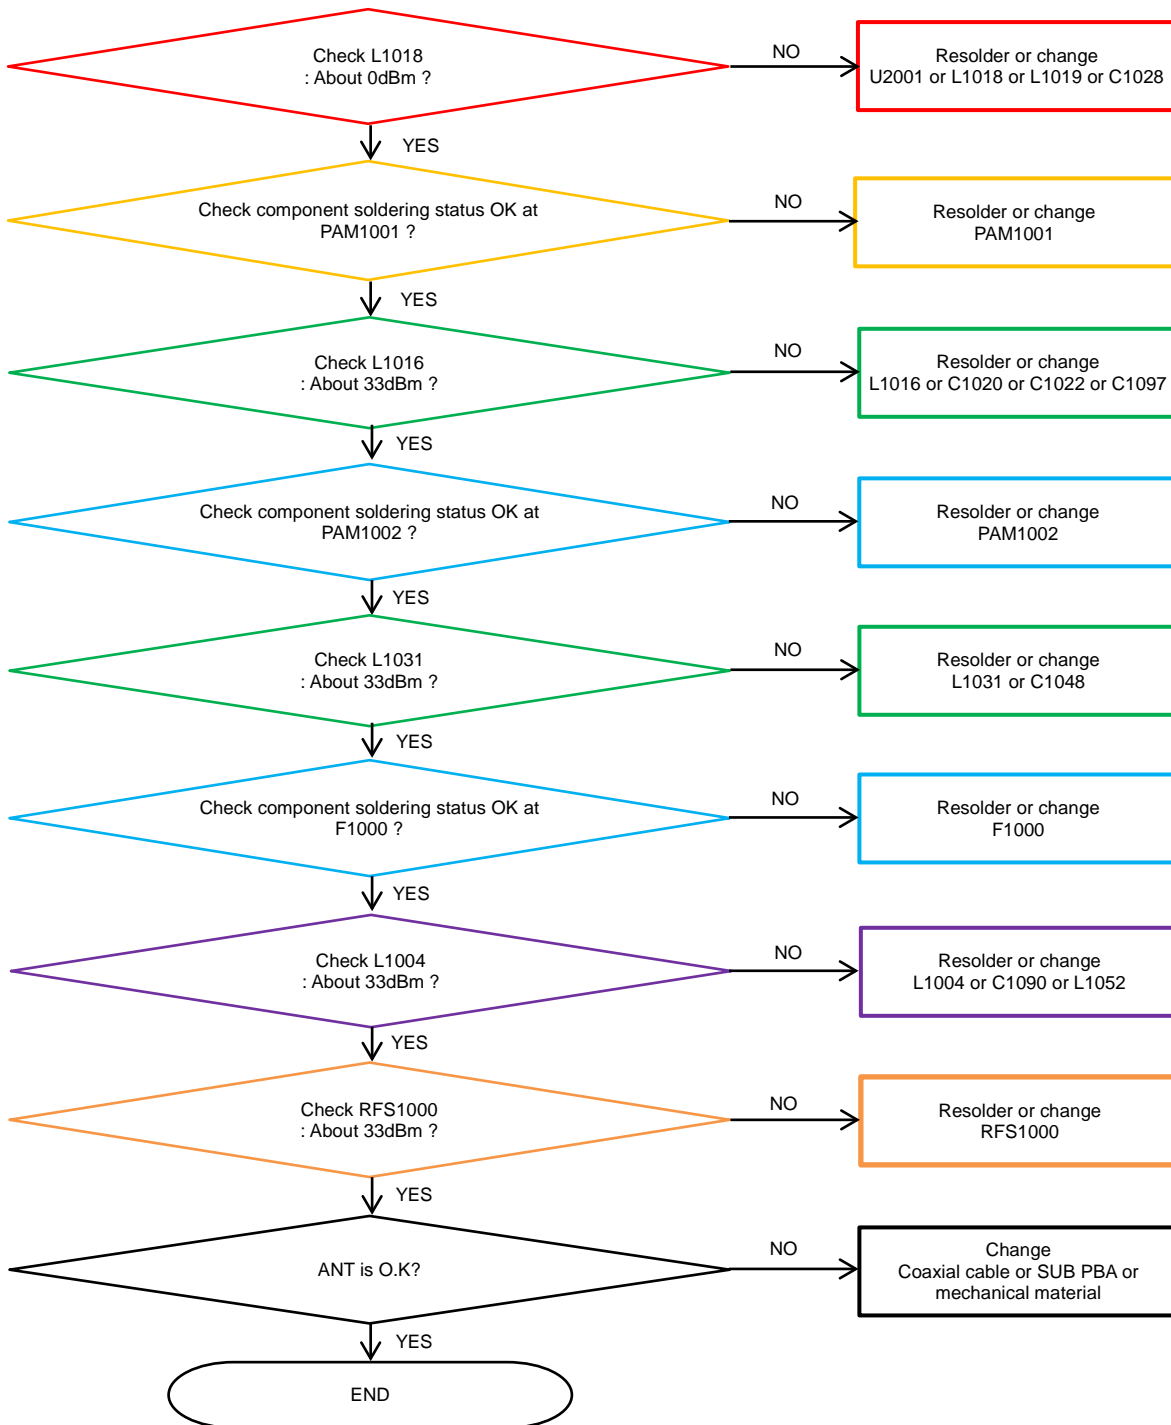

8. Level 3 Repair

8-4-43. DCS1800/PCS1900 Tx