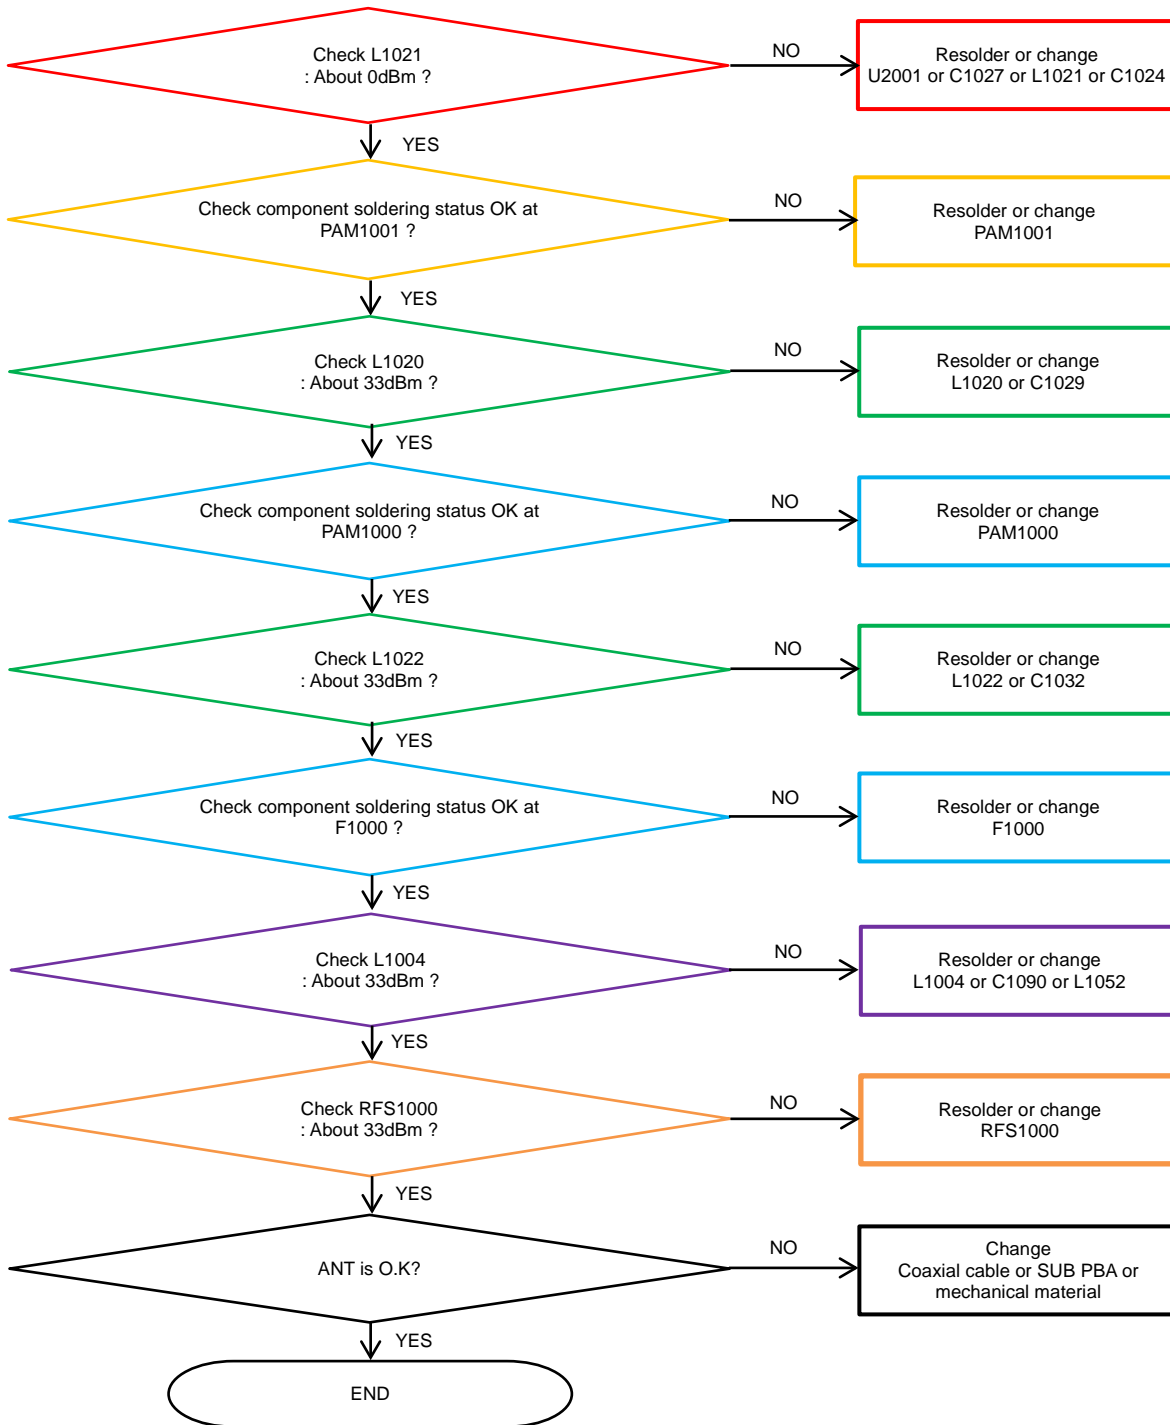

8. Level 3 Repair

8-4-42. GSM 850/900 Tx