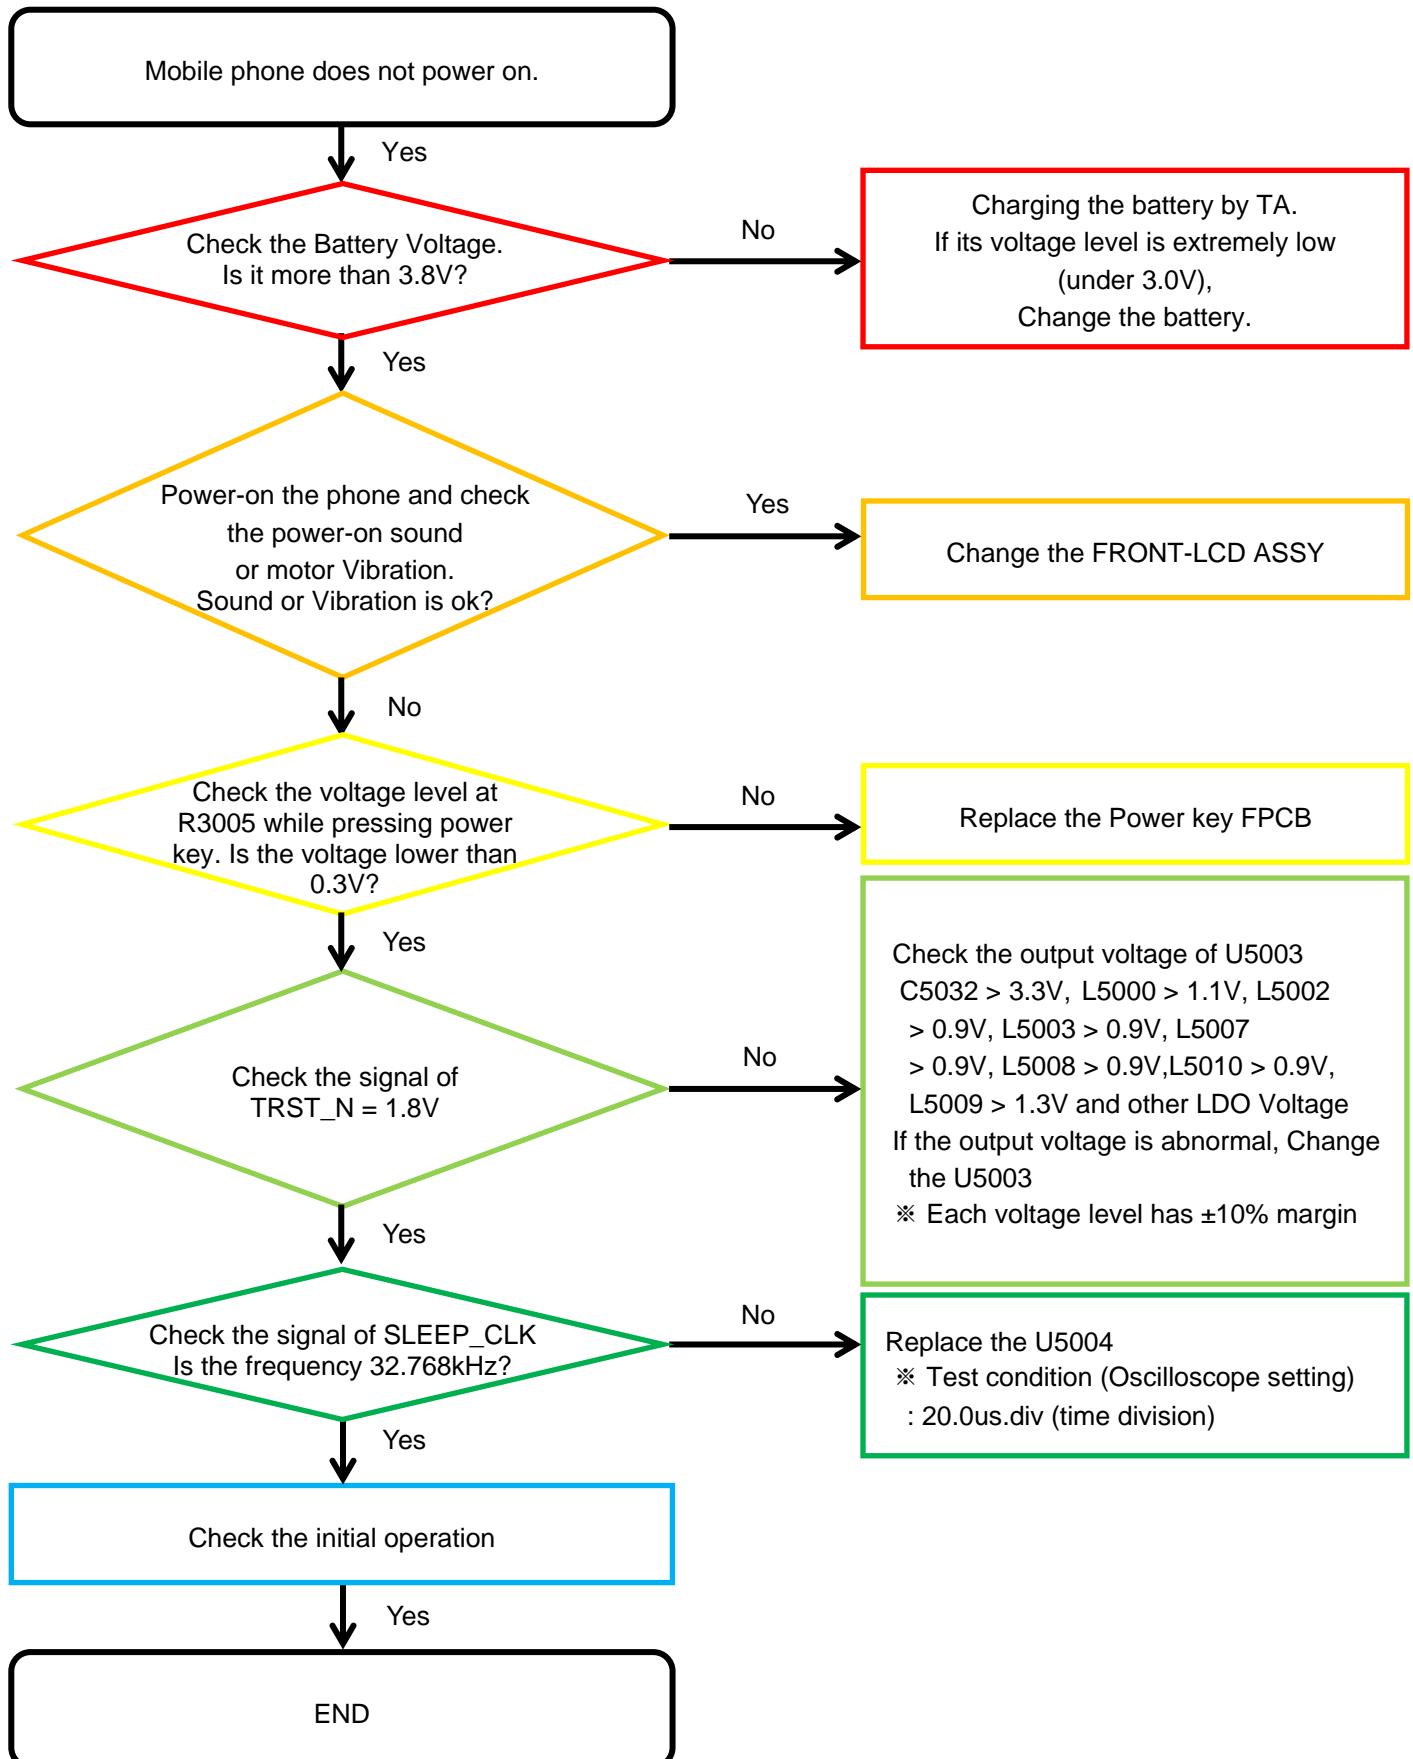

8. Level 3 Repair

8-4-1. Power On