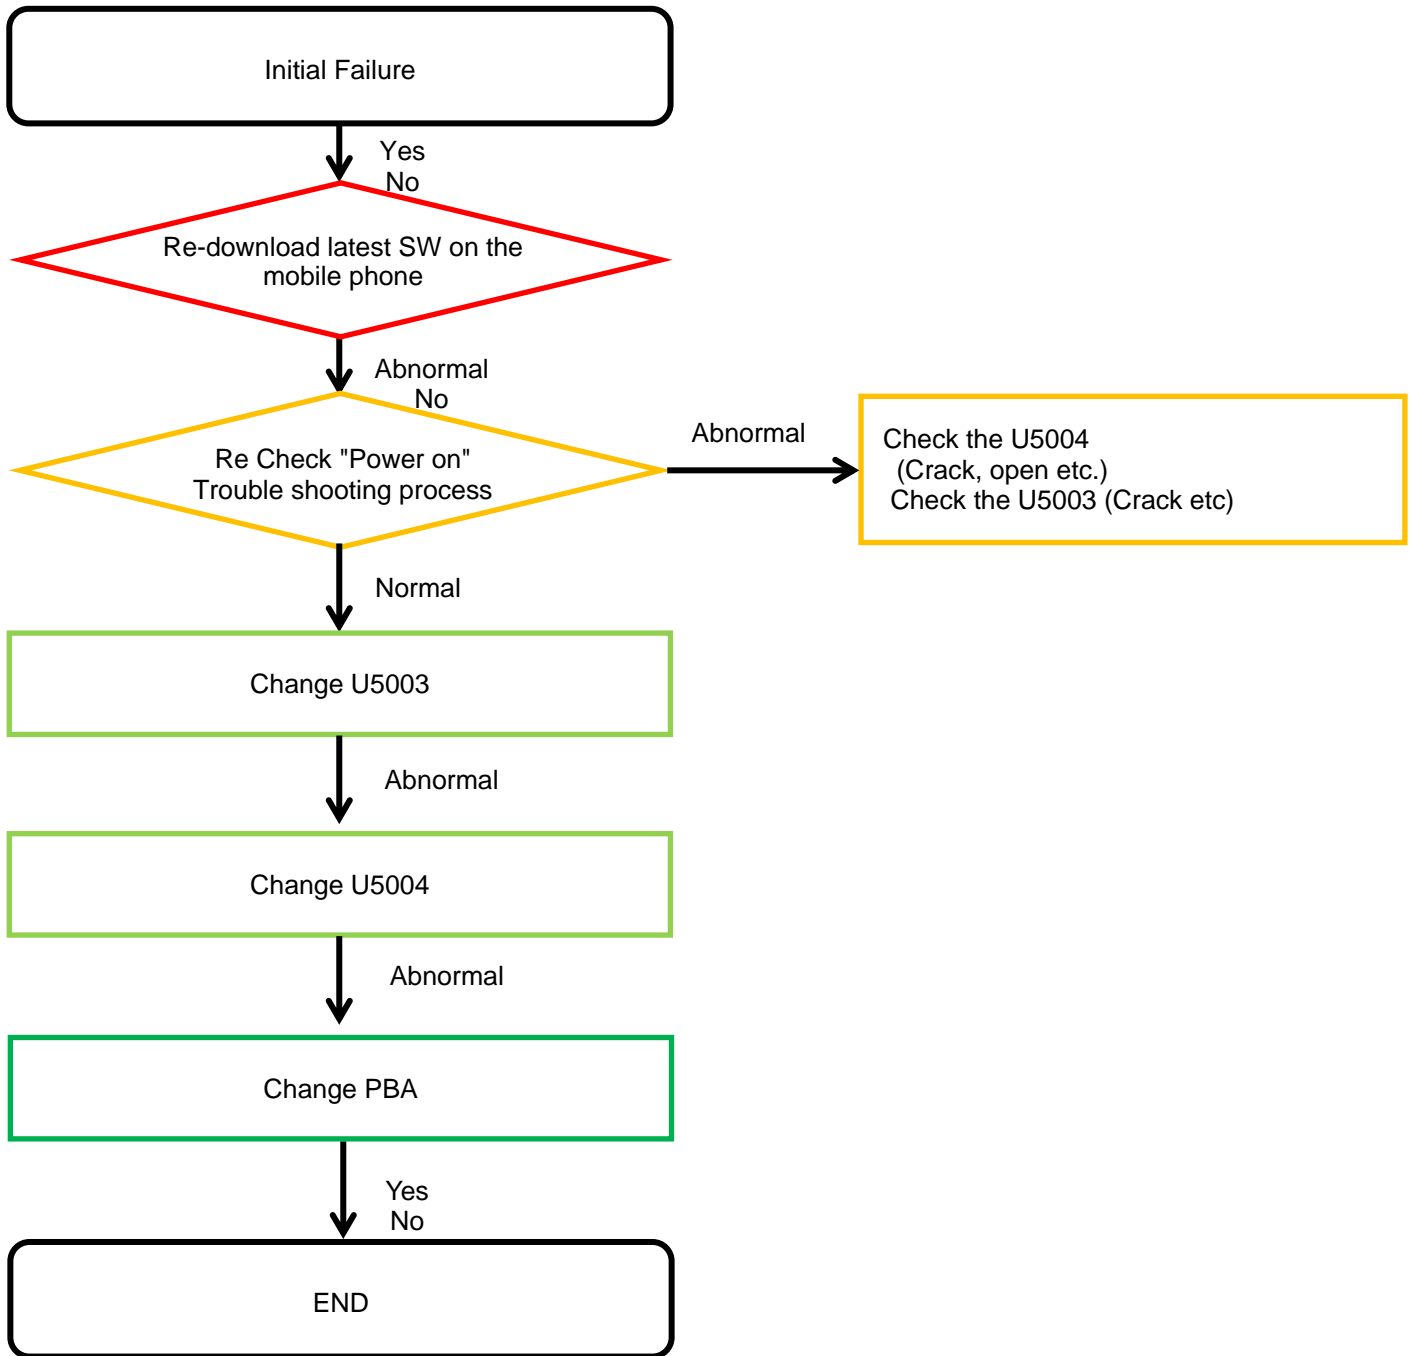

8. Level 3 Repair

8-4-2. Initial