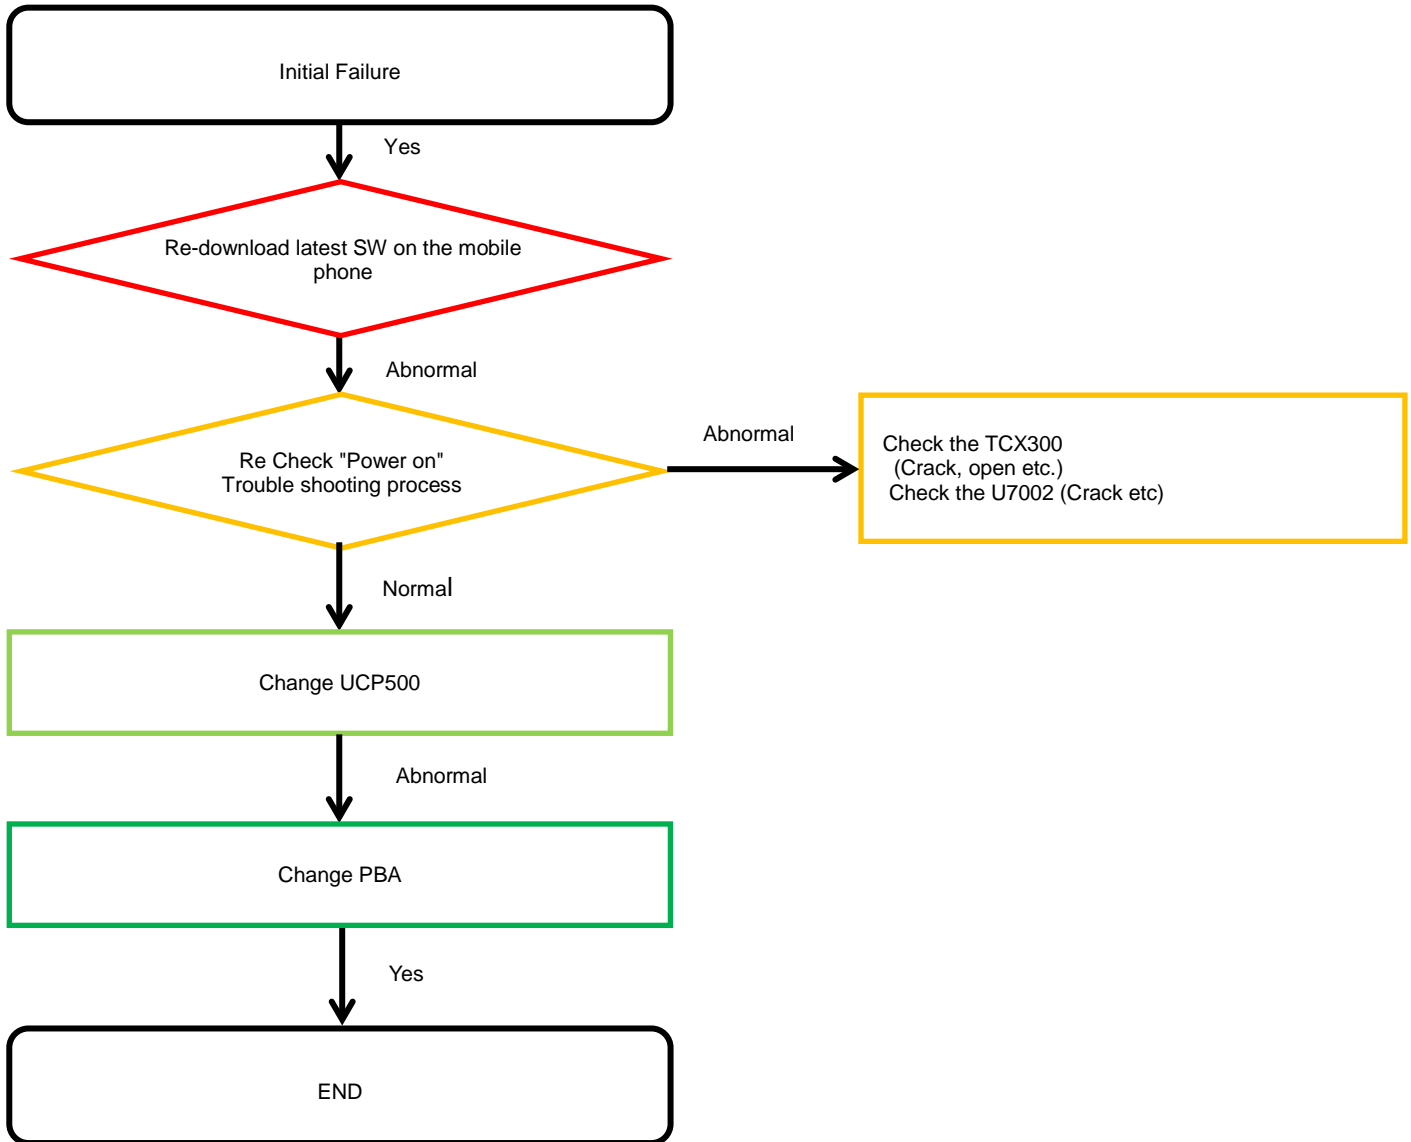

JTAG5003

8. Level 3 Repair

8-3. Flow chart of Troubleshooting.

	
<p style="text-align: center;">Oscilloscope</p>	<p style="text-align: center;">Digital Multimeter</p>
	
<p style="text-align: center;">Power Supply</p>	<p style="text-align: center;">+ driver, ESD Safe Tweezer</p>
	
<p style="text-align: center;">8960 & Spectrum Analyzer</p>	<p style="text-align: center;">Soldering iron</p>

8. Level 3 Repair

8-4-1. Power On

8. Level 3 Repair

8-4-2. Initial

8. Level 3 Repair

8-4-3. No Service

8. Level 3 Repair

8-4-3. SIM Part