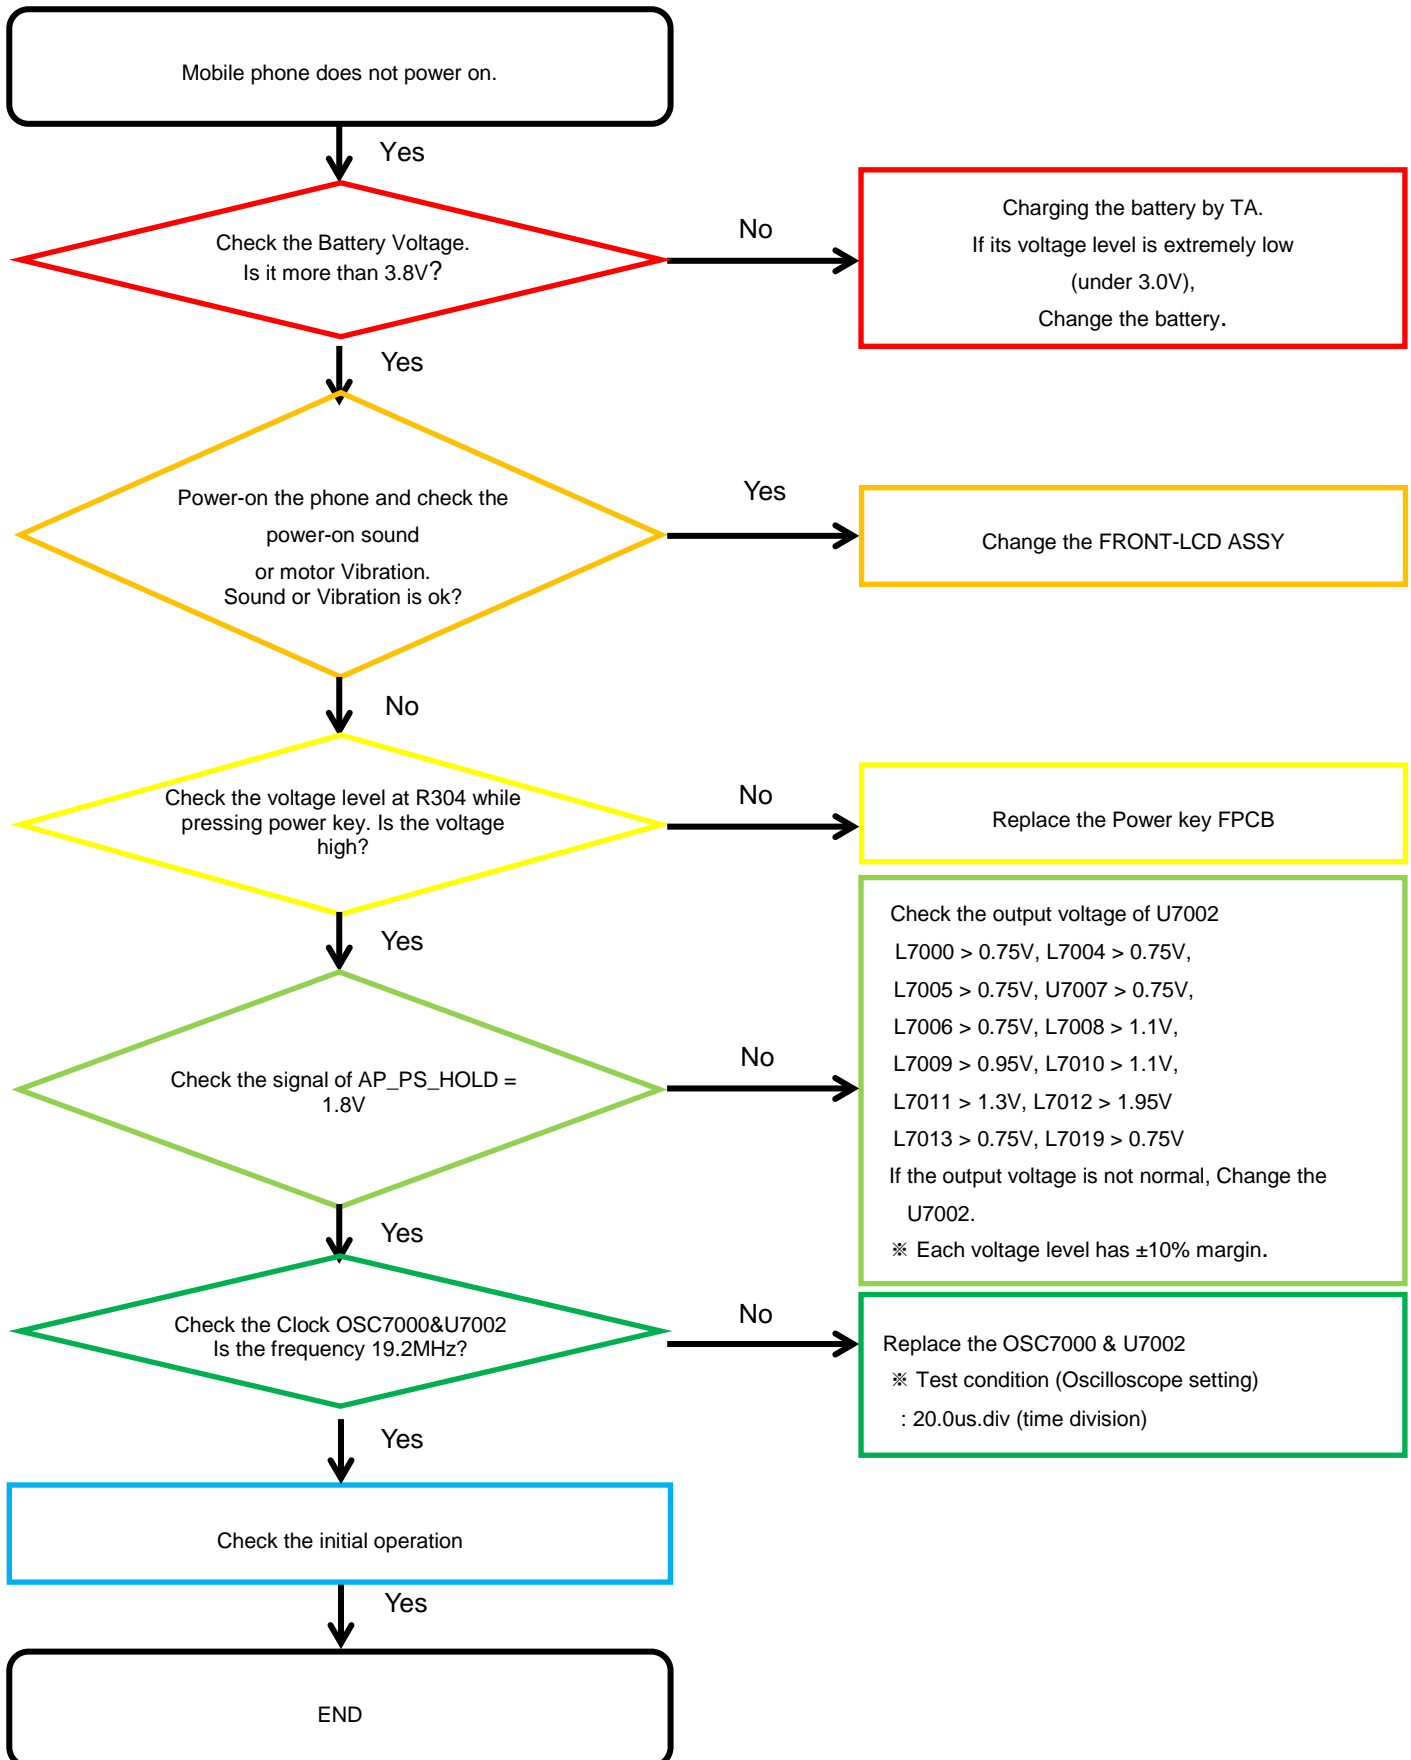

JTAG5003

8. Level 3 Repair

8-3. Flow chart of Troubleshooting.

	
<p style="text-align: center;">Oscilloscope</p>	<p style="text-align: center;">Digital Multimeter</p>
	
<p style="text-align: center;">Power Supply</p>	<p style="text-align: center;">+ driver, ESD Safe Tweezer</p>
	
<p style="text-align: center;">8960 & Spectrum Analyzer</p>	<p style="text-align: center;">Soldering iron</p>

8. Level 3 Repair

8-4-1. Power On

8. Level 3 Repair

8-4-2. Initial

8. Level 3 Repair

8-4-3. No Service

8. Level 3 Repair

8-4-3. SIM Part